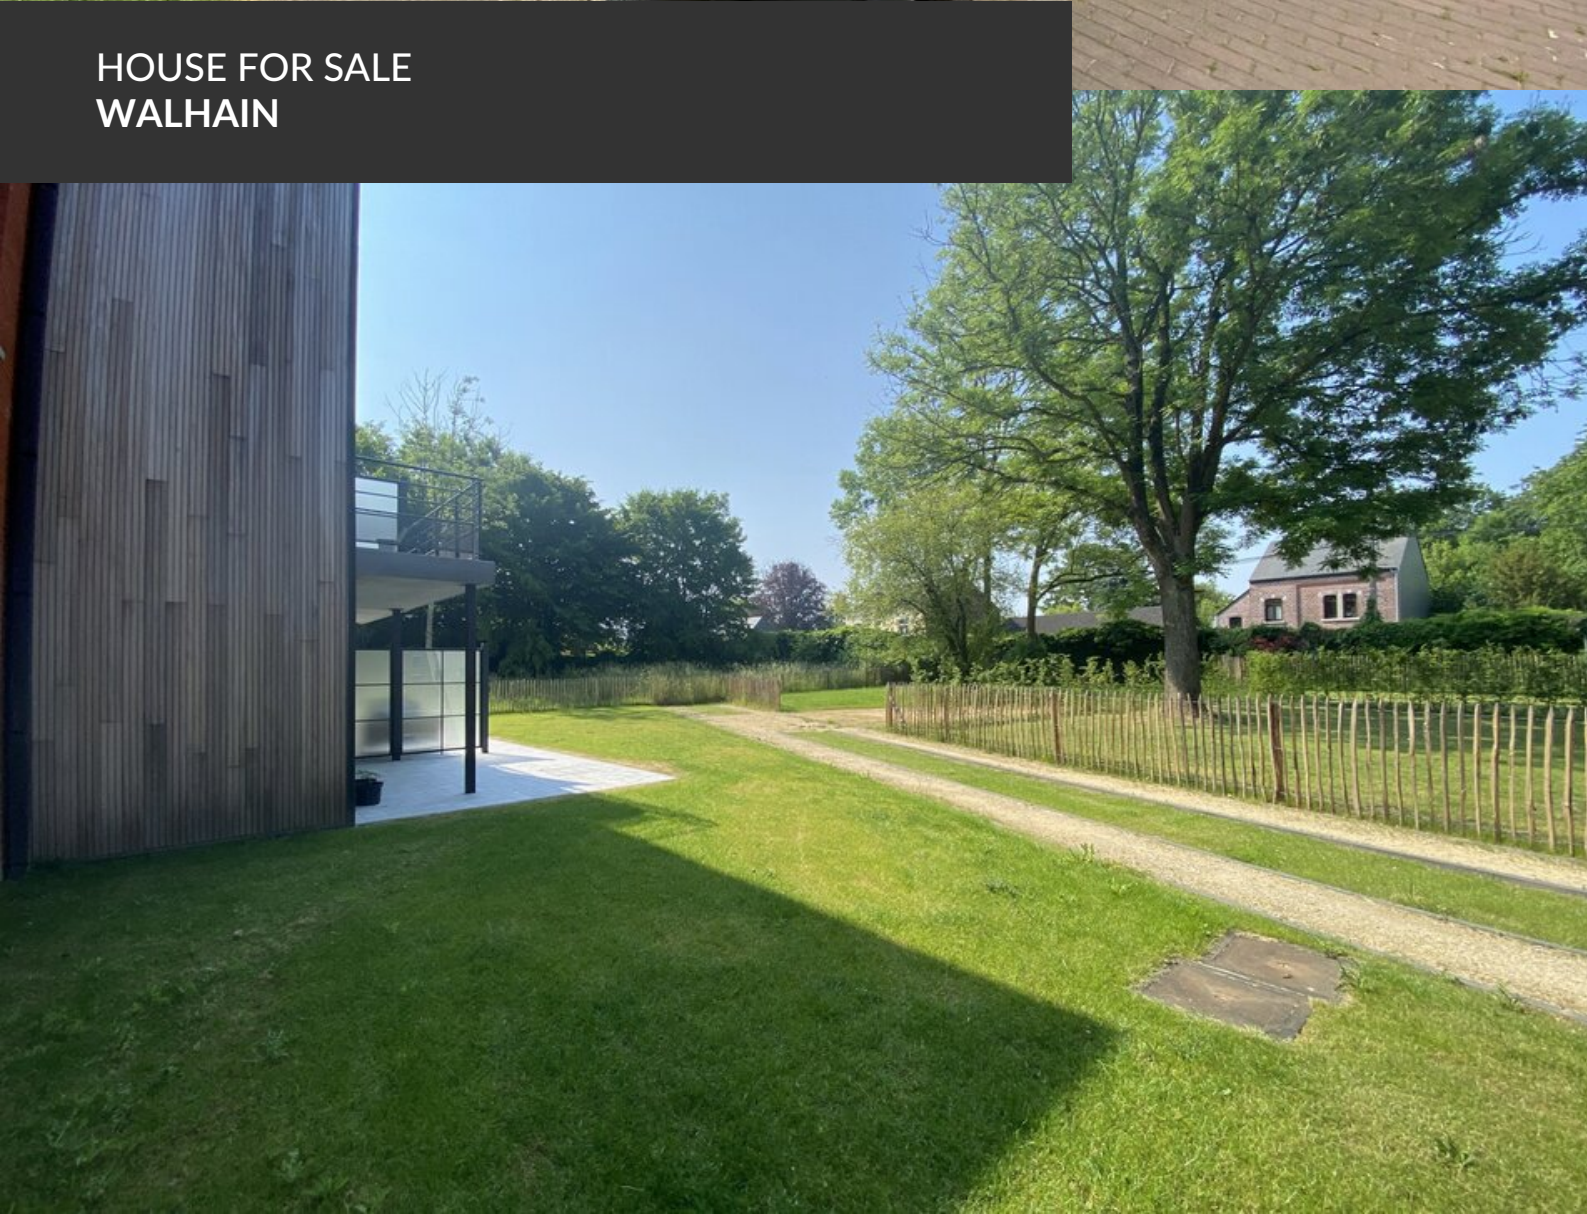

HOUSE FOR SALE
WALHAIN