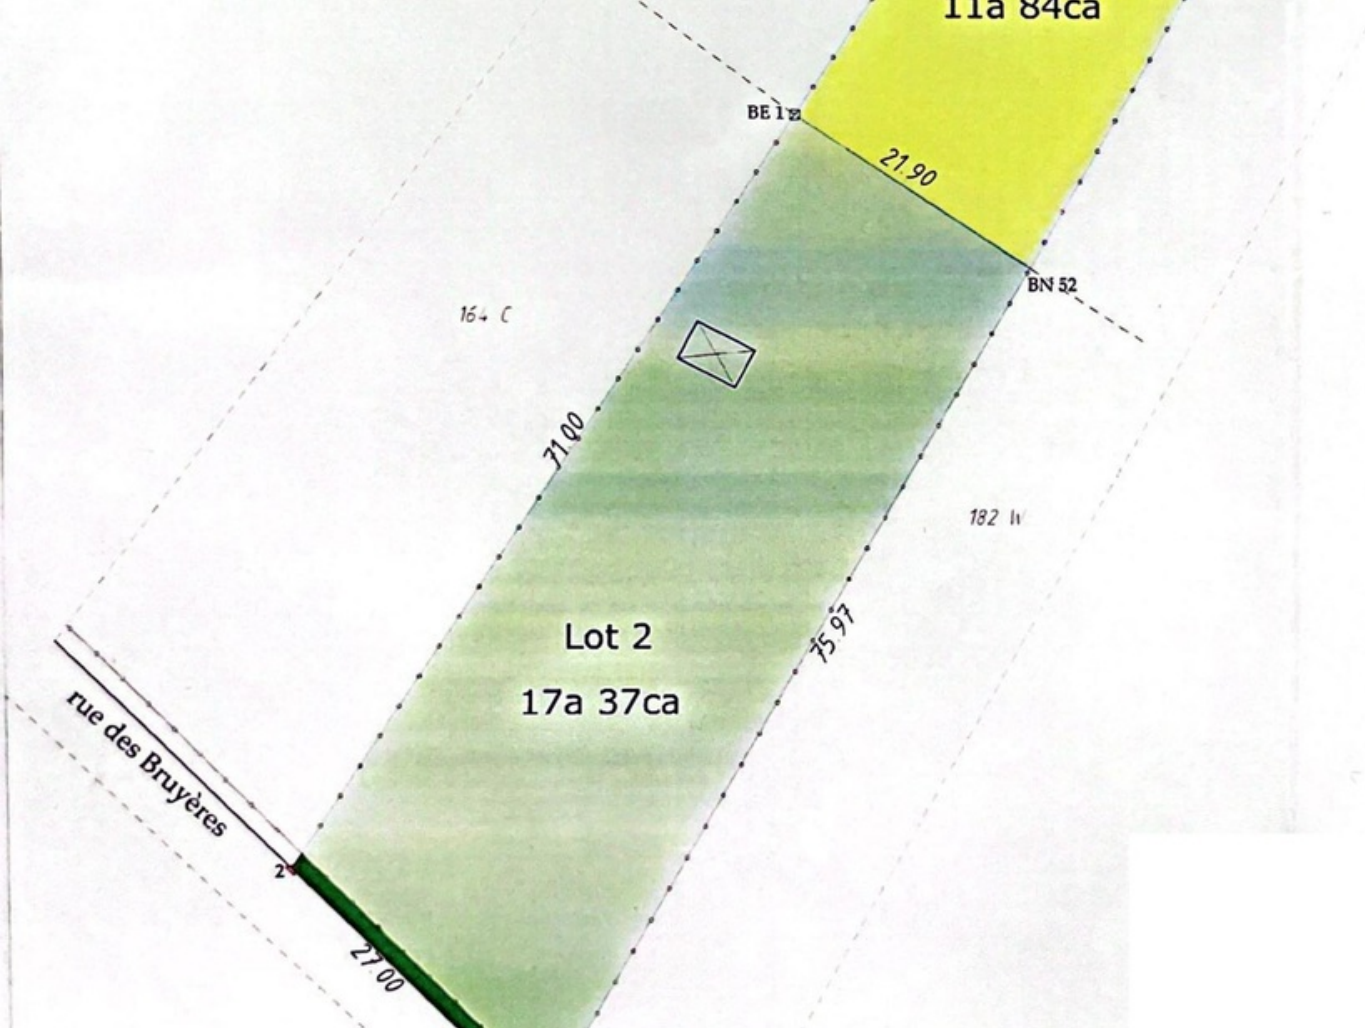

**TERRAIN À VENDRE
GREZ-DOICEAU**

Rare terrain à bâtir dans le charmant village de Biez !

Le Petit Privé

ADRESSE

Rue des Bruyères , 0
1390 Grez-Doiceau

PRIX

275.000 €

TERRAIN À VENDRE GREZ-DOICEAU

SOUS OPTION - C'est dans le magnifique village de Biez que nous vous proposons l'un des derniers terrains à bâtir. Situé dans une petite rue, il bénéficie d'un environnement privilégié avec son cadre champêtre et le calme qui y règne. Ce terrain sans relief développe une largeur de façade de 27 mètres, idéal pour y implanter une villa 4 façades. Il s'agit d'une très belle opportunité que nous nous ferons plaisir de vous présenter. Le propriétaire vendeur se réserve le droit d'accepter l'offre ou de la refuser.

Chaumont-Gistoux

Chaussée de Huy 15 1325
Dion-Valmont
+32 10 816 800

La Hulpe

Avenue Reine Astrid 92 bte 2
1310 La Hulpe
+32 2 216 88 00

TERRAIN À VENDRE GREZ-DOICEAU

Superficie totale	1.737 m ²
Superficie du terrain	1.737 m ²
Largeur du terrain	27 m
Profondeur du terrain	75 m
Disponibilité	1