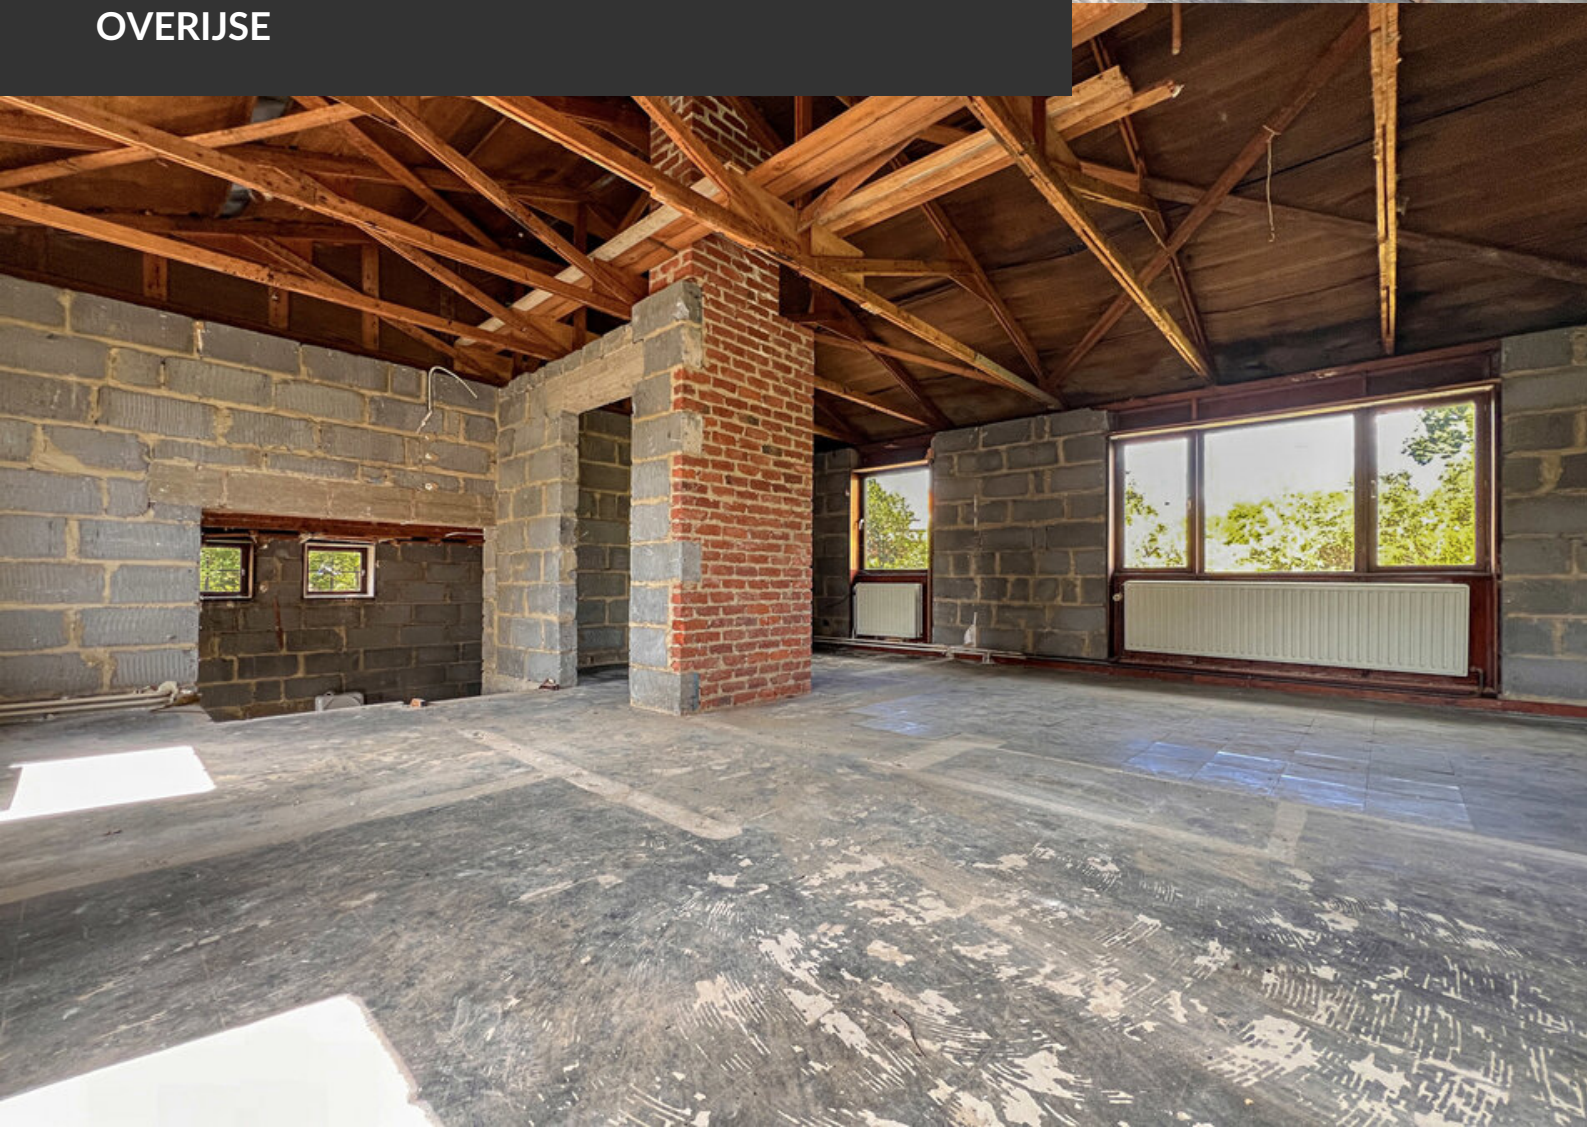

MAISON À VENDRE
OVERIJSE