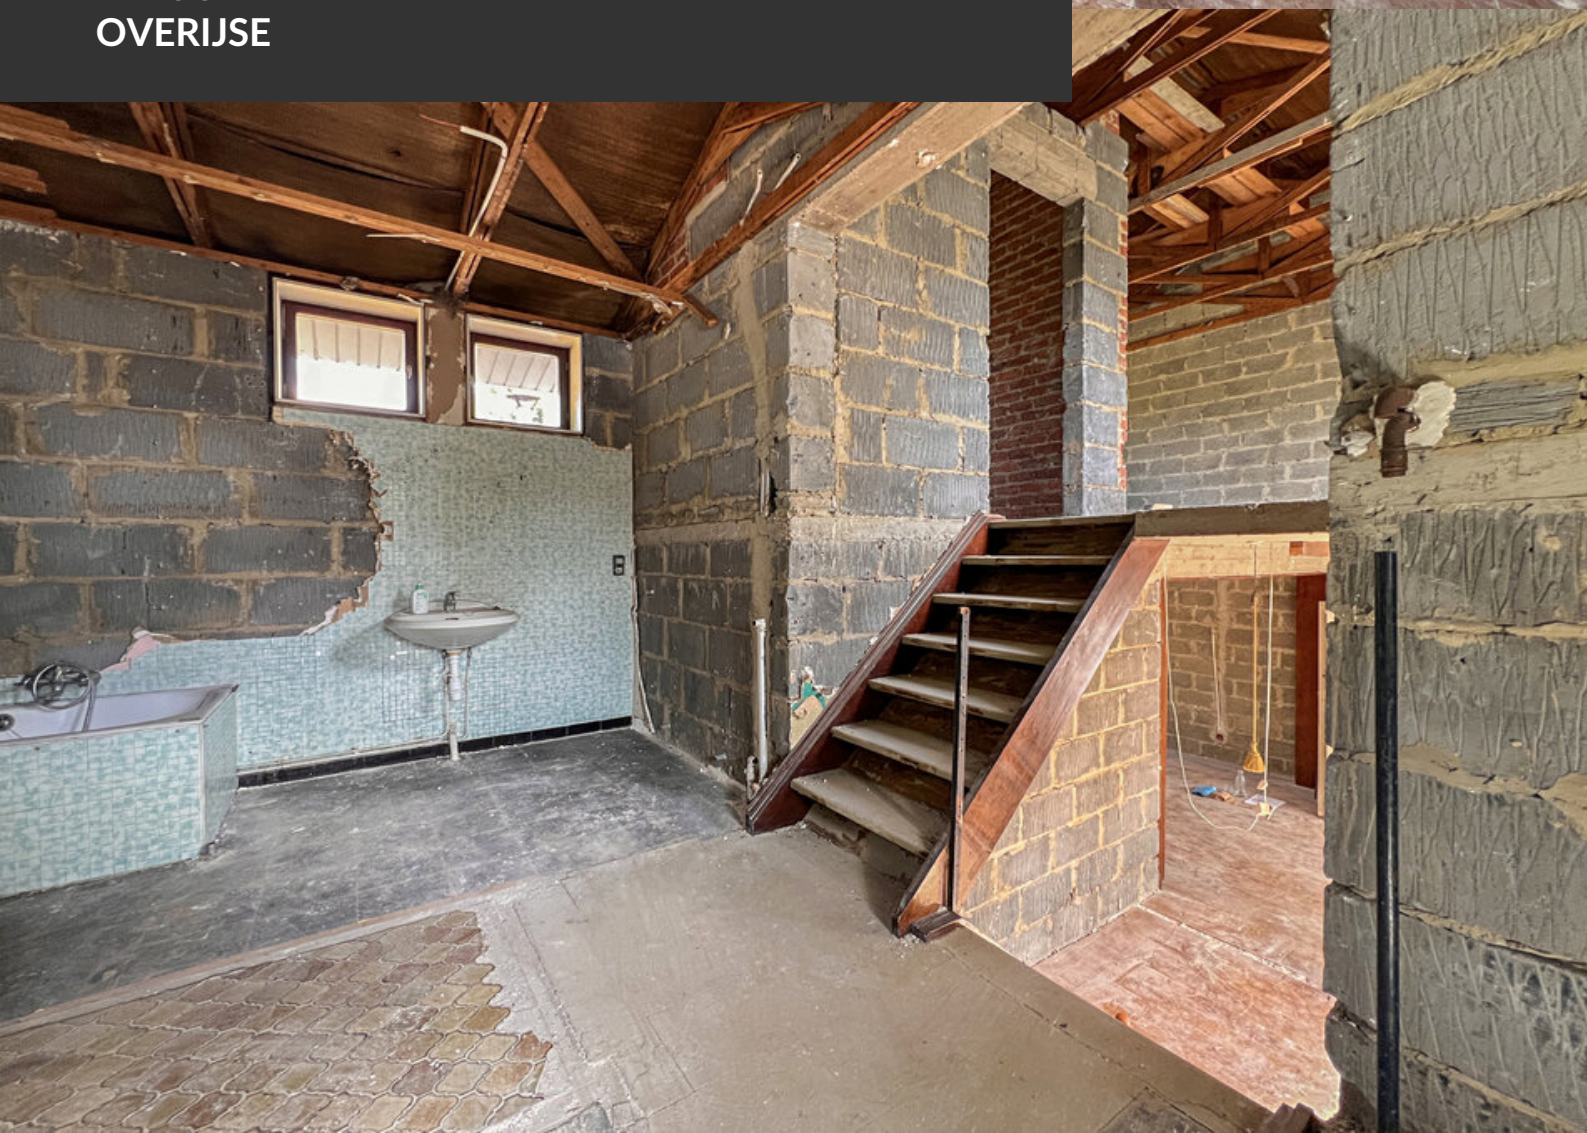

MAISON À VENDRE
OVERIJSE