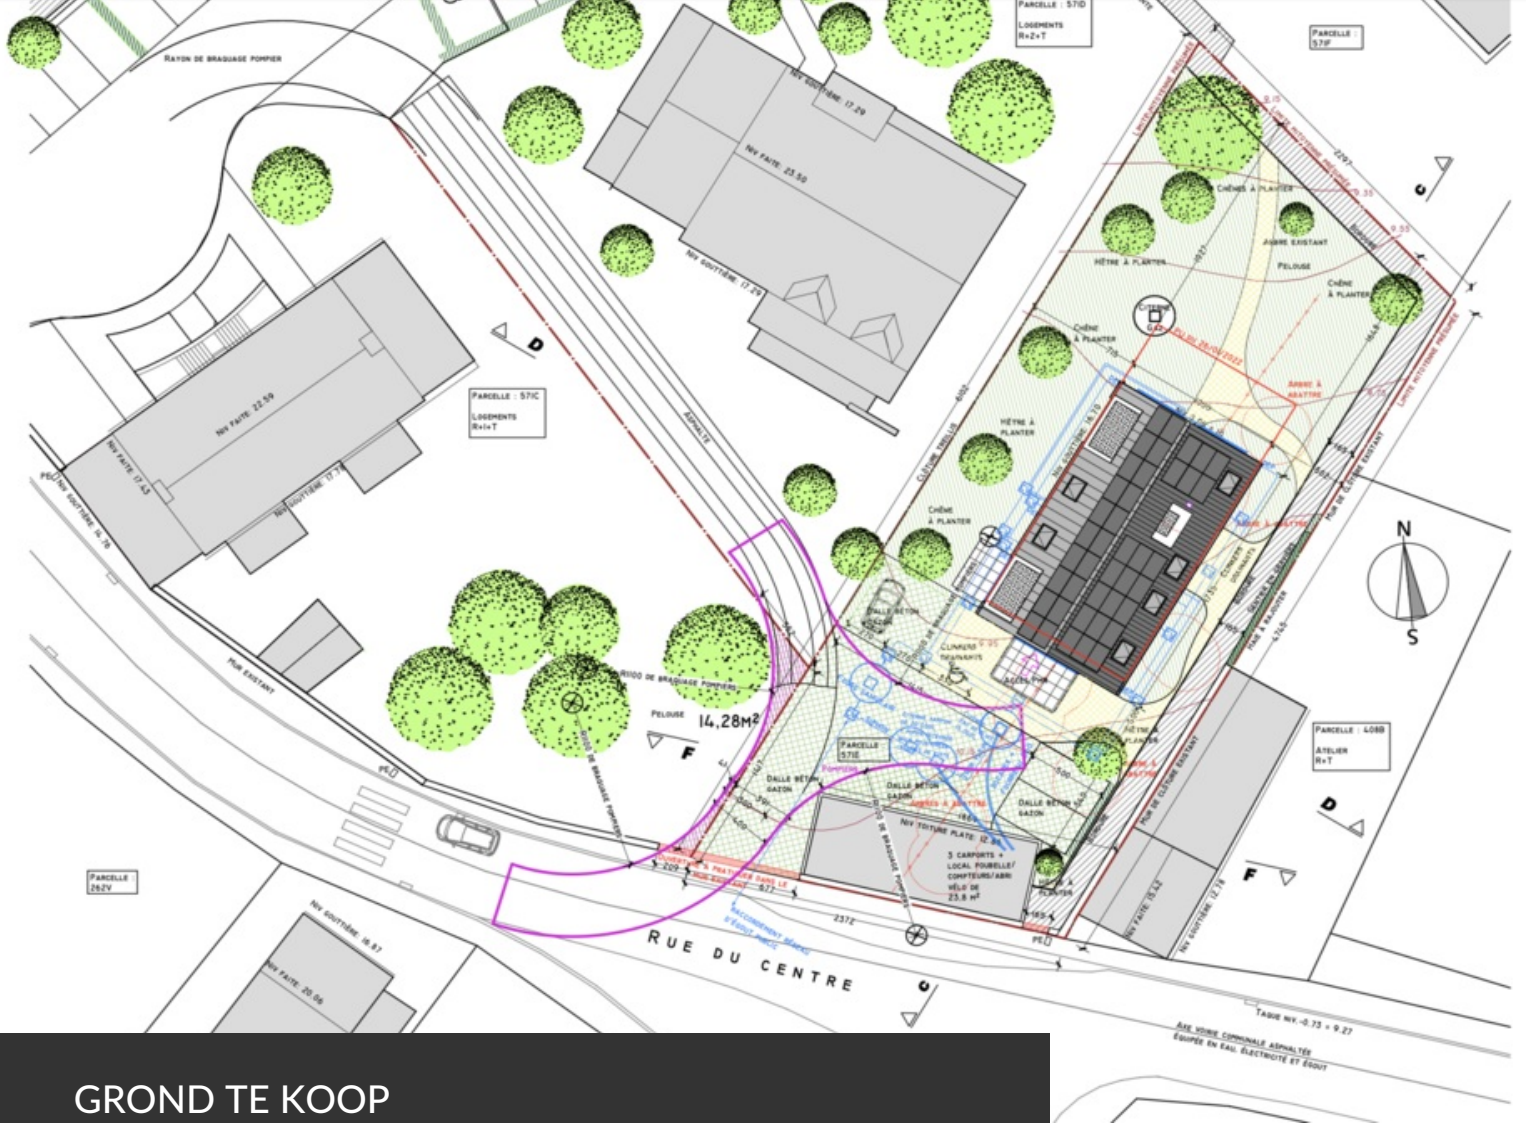

Ce magnifique terrain est situé dans le centre de Walhain et possède un permis d'urbanisme permettant de réaliser un petit centre qui regroupera des professions médicales et paramédicales. Une rez-de-chaussée de +/- 175 mètres carrés est complété par deux étages de la même superficie accessible par un ascenseur. La localisation est idéale: proche de la place communale du village, des arrêts de bus, de l'école et des commerces de proximité. Vous êtes à la recherche d'un projet pour implanter votre activité professionnelle au coeur d'une commune dynamique du Brabant wallon ? Contactez-nous pour connaître les diverses disponibilités

an Grez-Doiceau

Clos des Chêneaux 18A
1390 Grez-Doiceau
+32 10 816 800

an La Hulpe

Avenue Reine Astrid 92 bte 2
1310 La Hulpe
+32 2 216 88 00

GROND TE KOOP WALHAIN

Totale oppervlakte	1.209 m ²
Oppervlakte terrein	1.209 m ²
Breedte van het perceel	24 m
Diepte van het perceel	50 m
Bestaande bouwvergunning	ja
Beschikbaarheid	1

an Grez-Doiceau

Clos des Chêneaux 18A
1390 Grez-Doiceau
+32 10 816 800

an La Hulpe

Avenue Reine Astrid 92 bte 2
1310 La Hulpe
+32 2 216 88 00

GROND TE KOOP
WALHAIN

Emplacement du futur sentier

GROND TE KOOP
WALHAIN