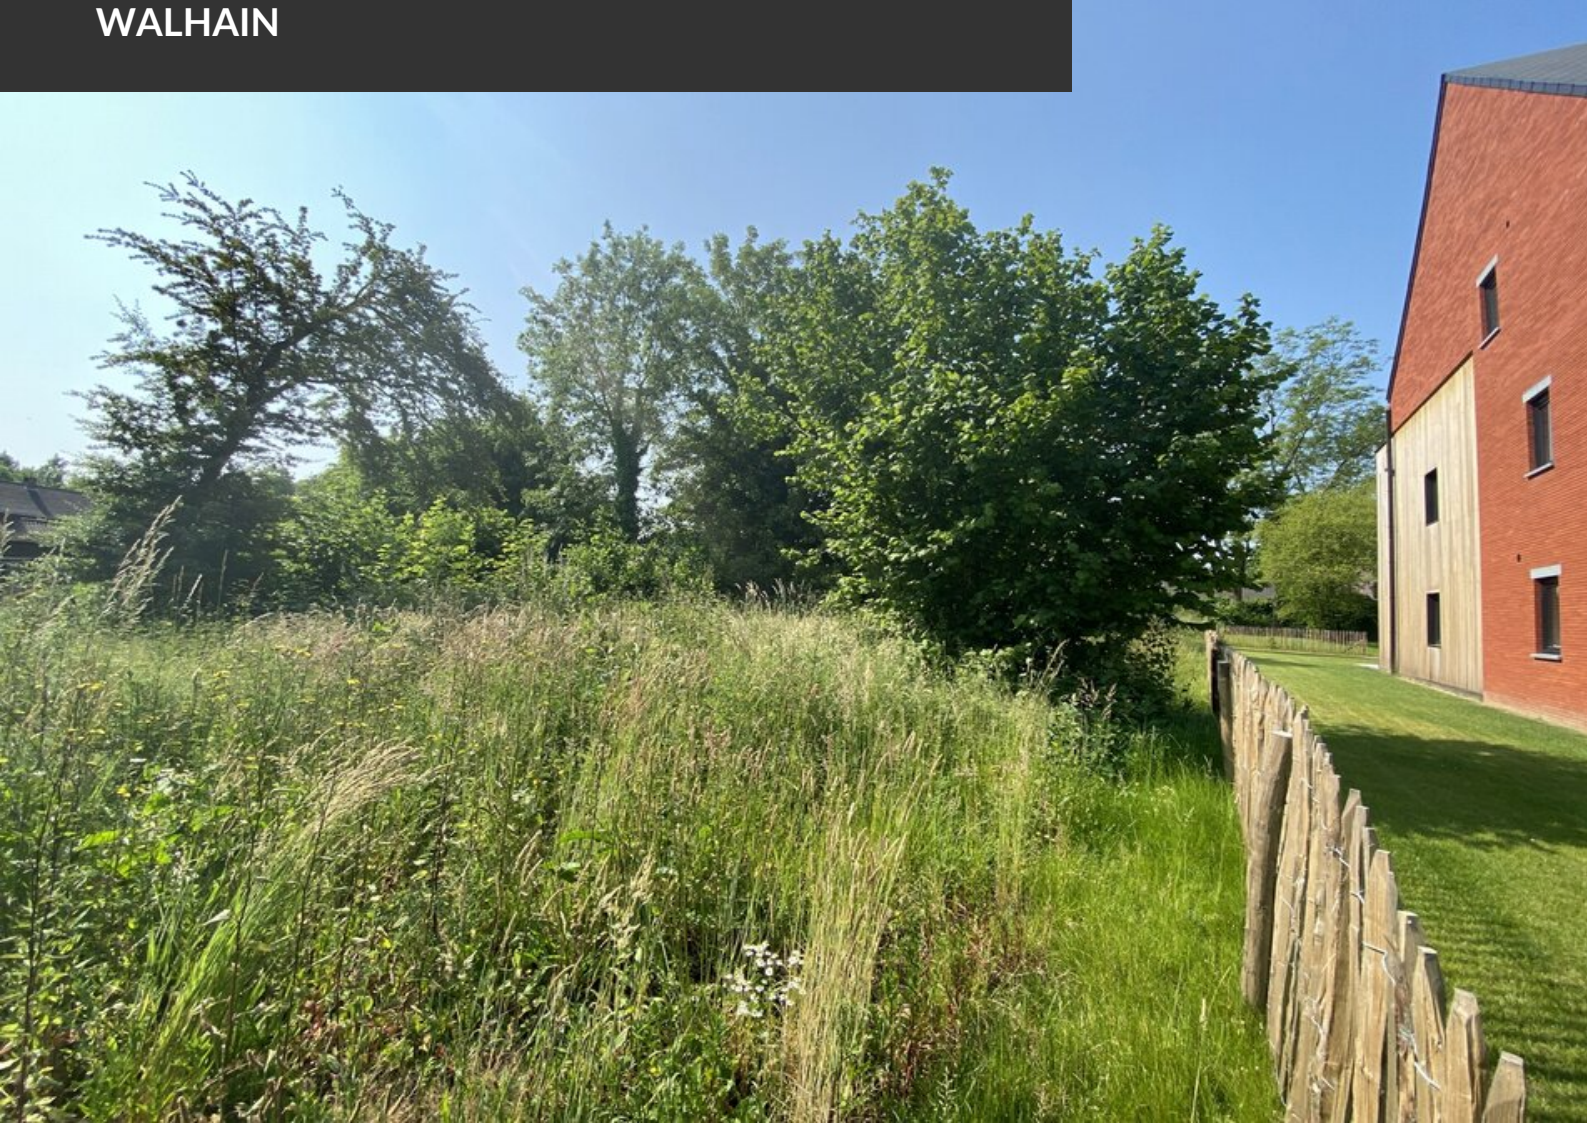

Emplacement du futur sentier

HUIS TE KOOP
WALHAIN