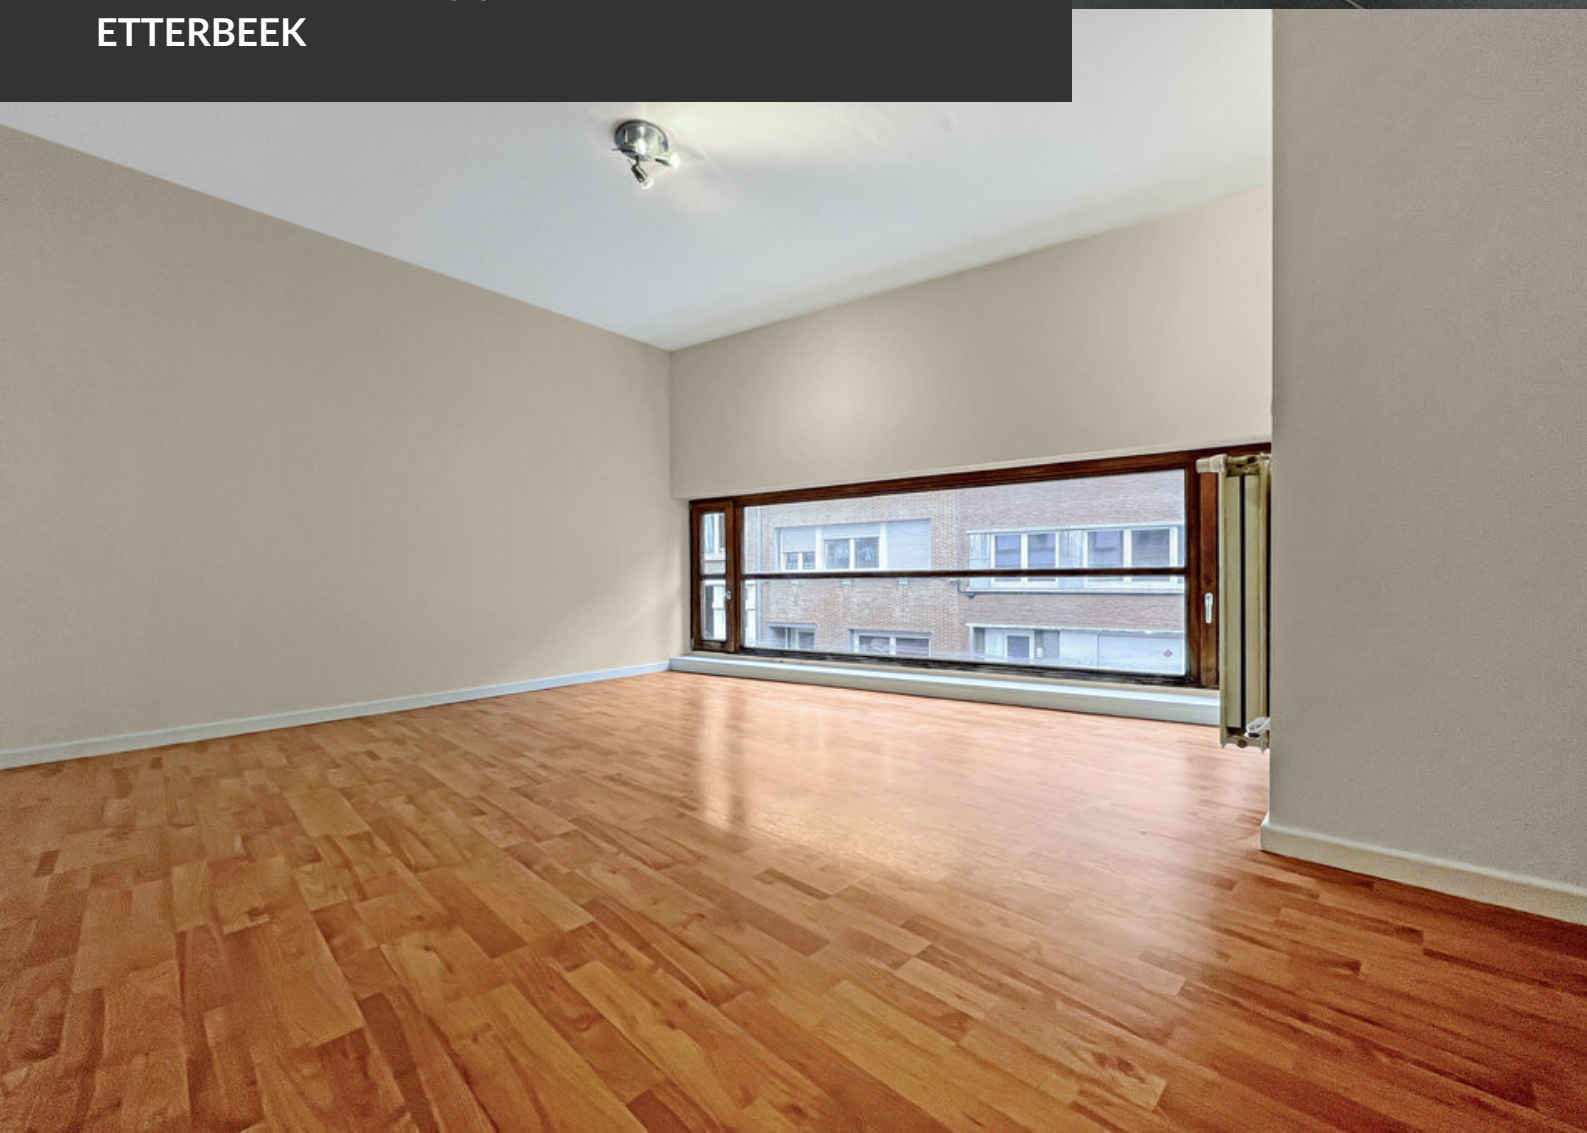

APPARTEMENT À LOUER
ETTERBEEK