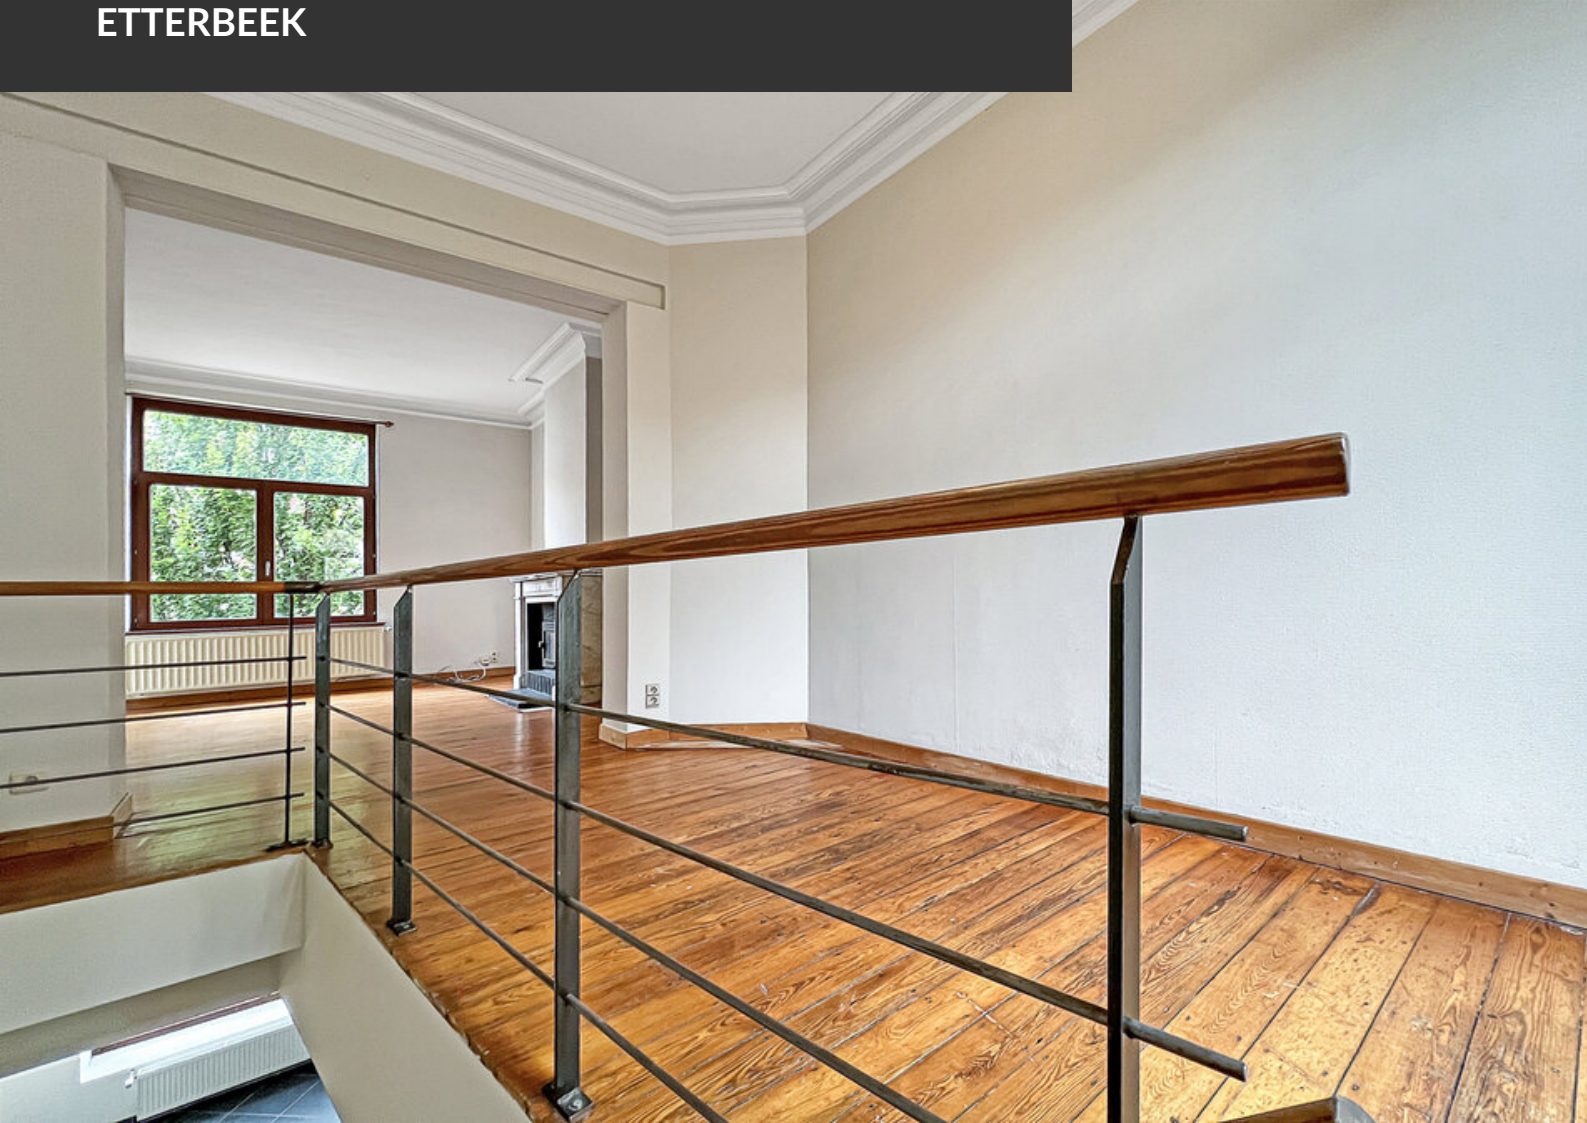

APPARTEMENT À LOUER
ETTERBEEK