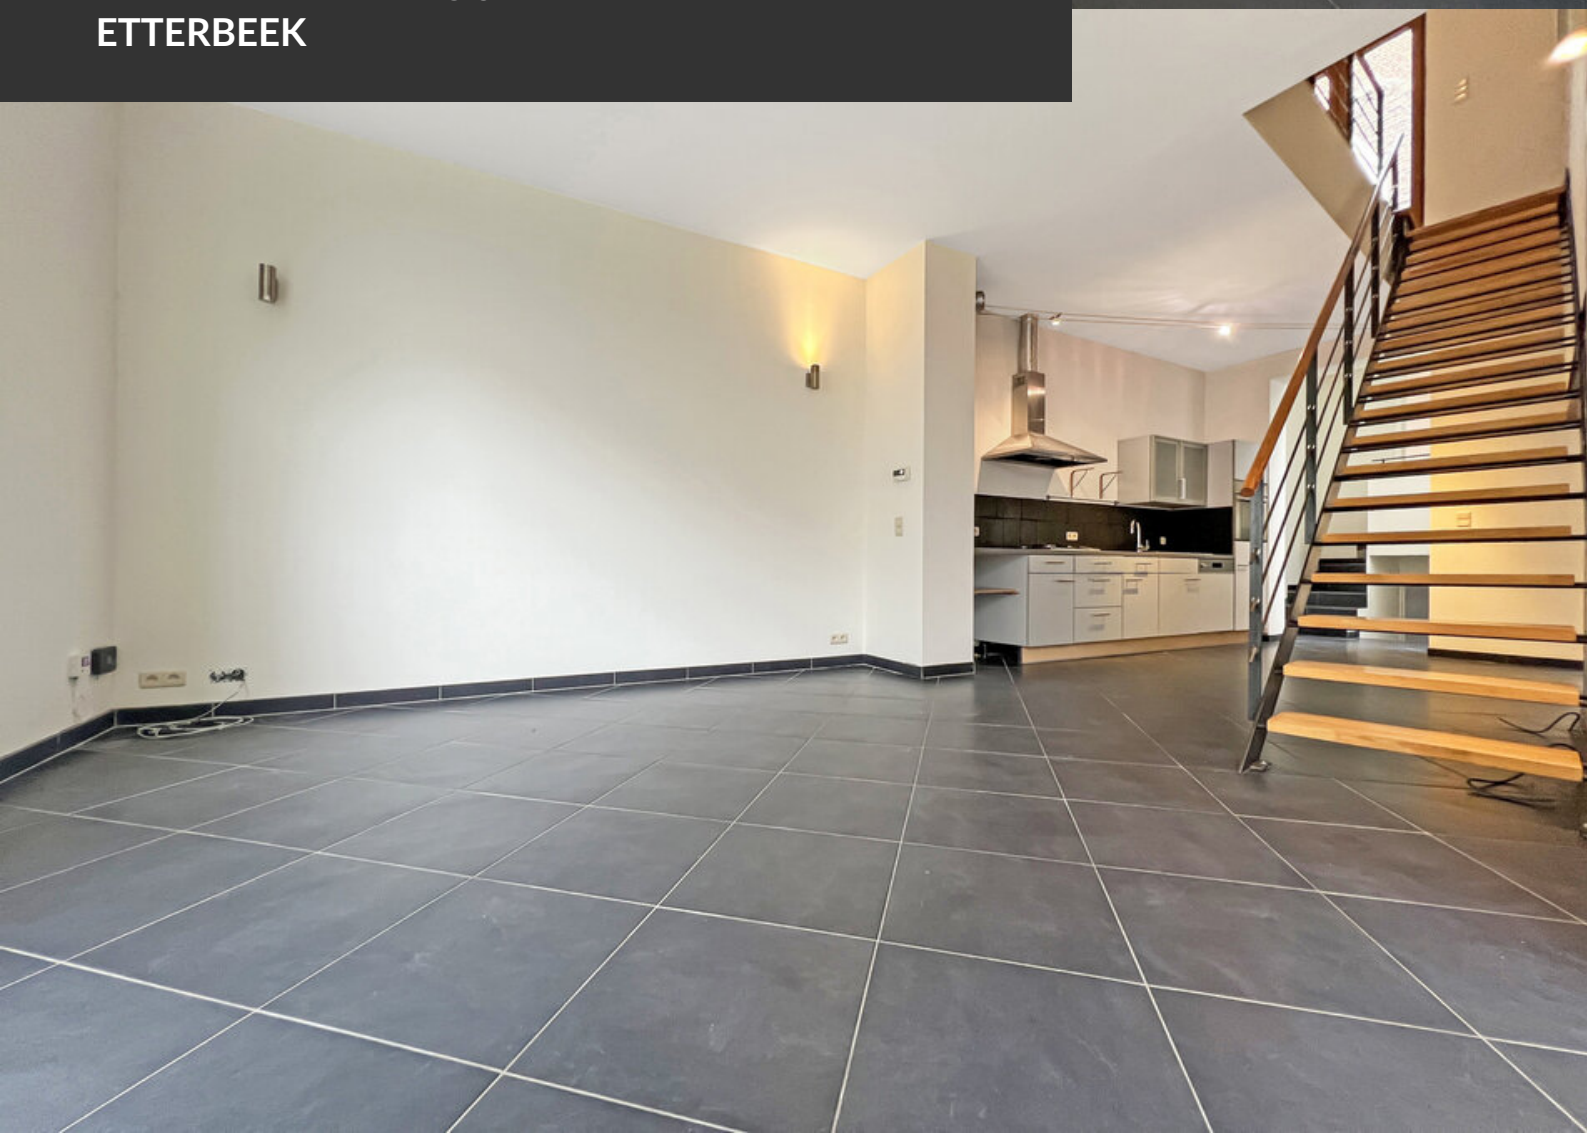

APPARTEMENT À LOUER
ETTERBEEK