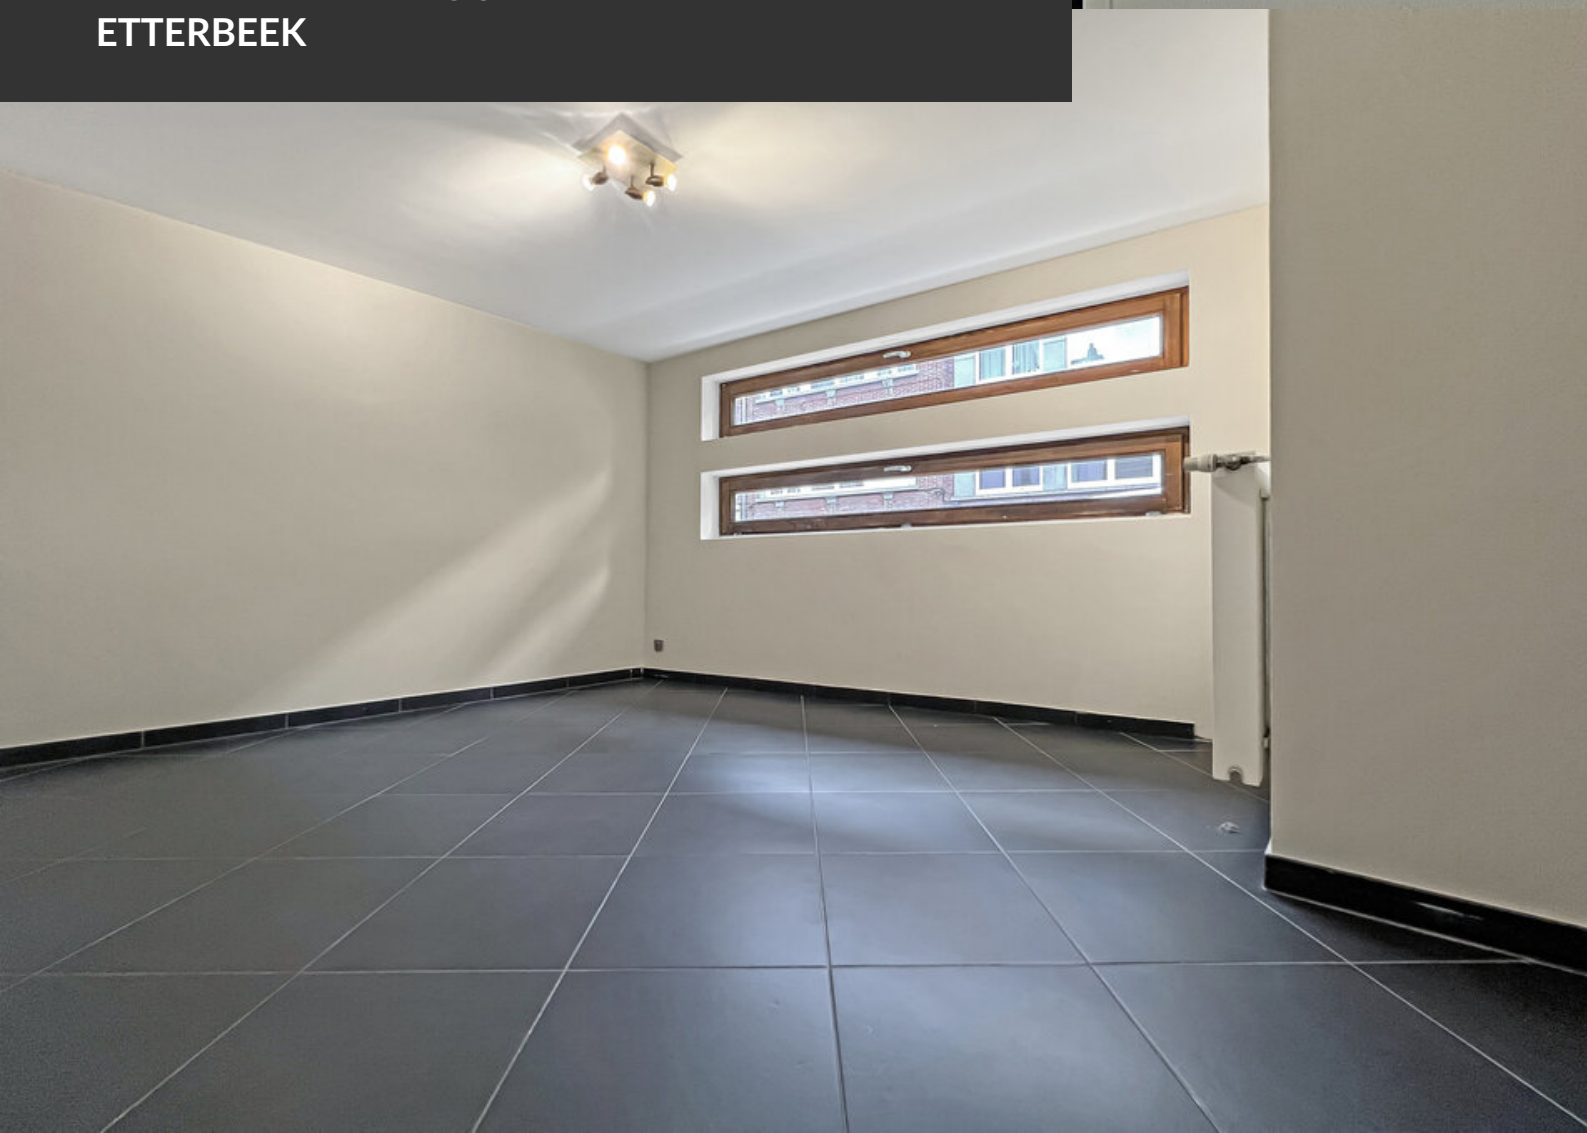

APPARTEMENT À LOUER
ETTERBEEK