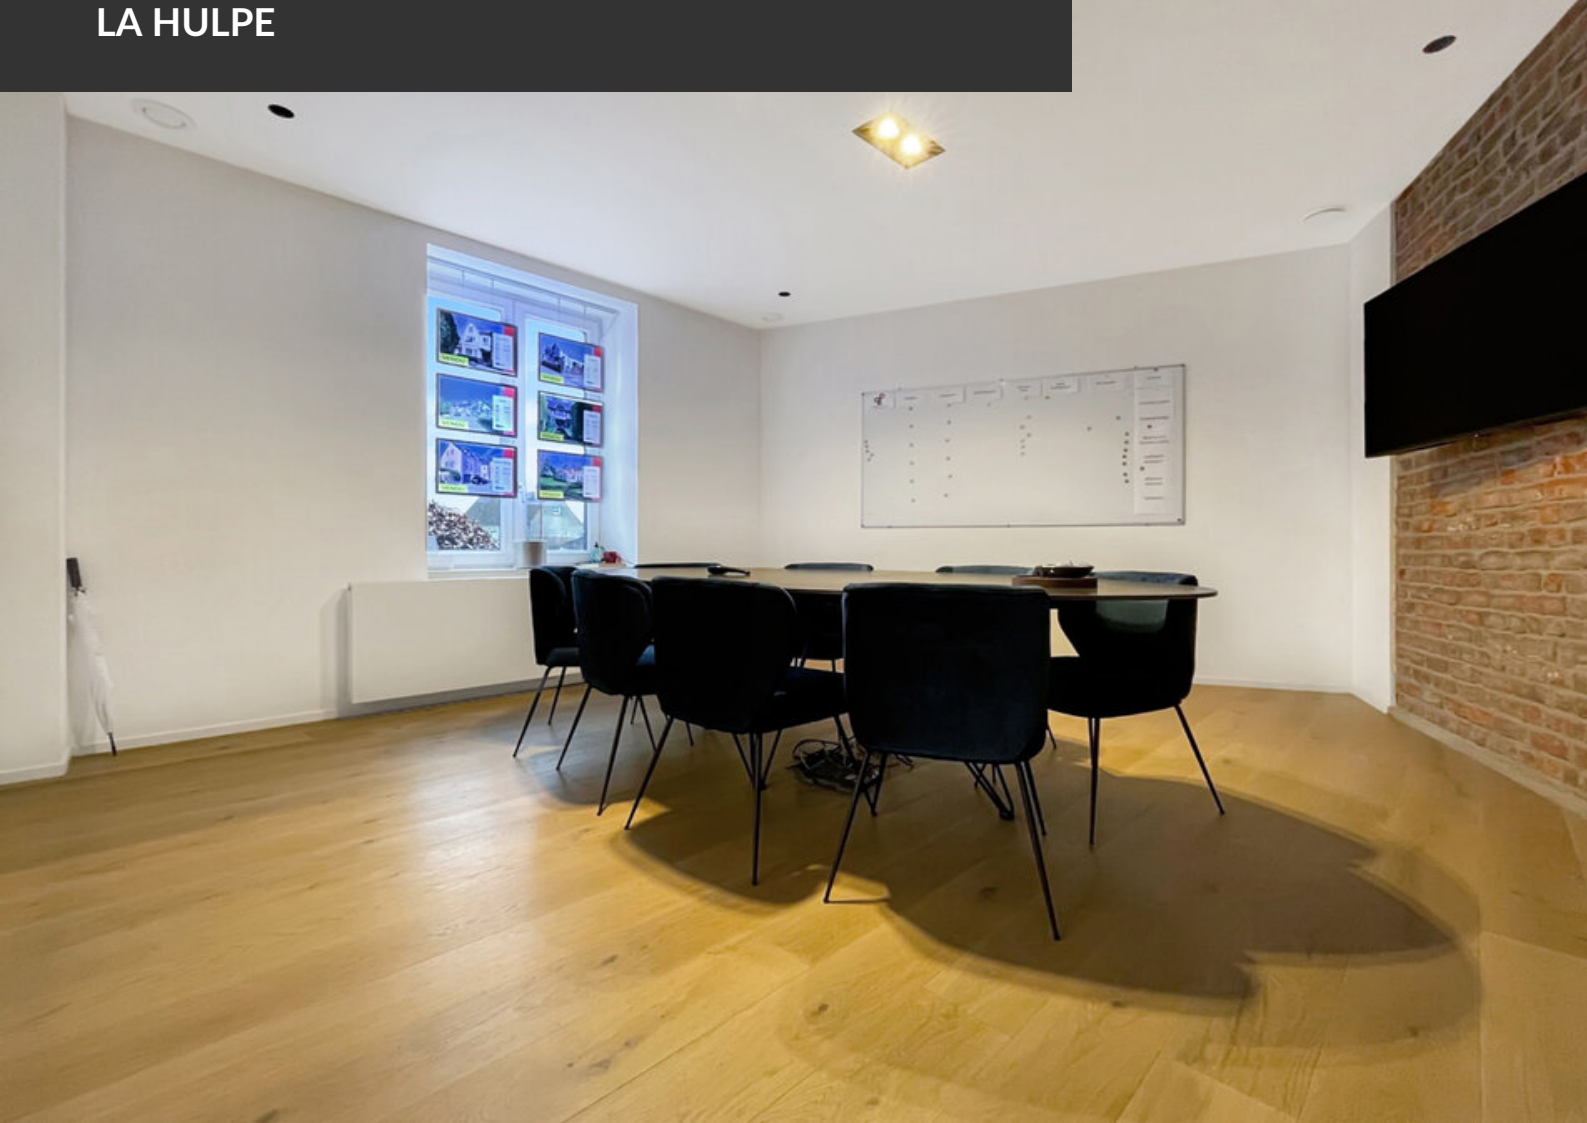

BUREAU À LOUER
LA HULPE