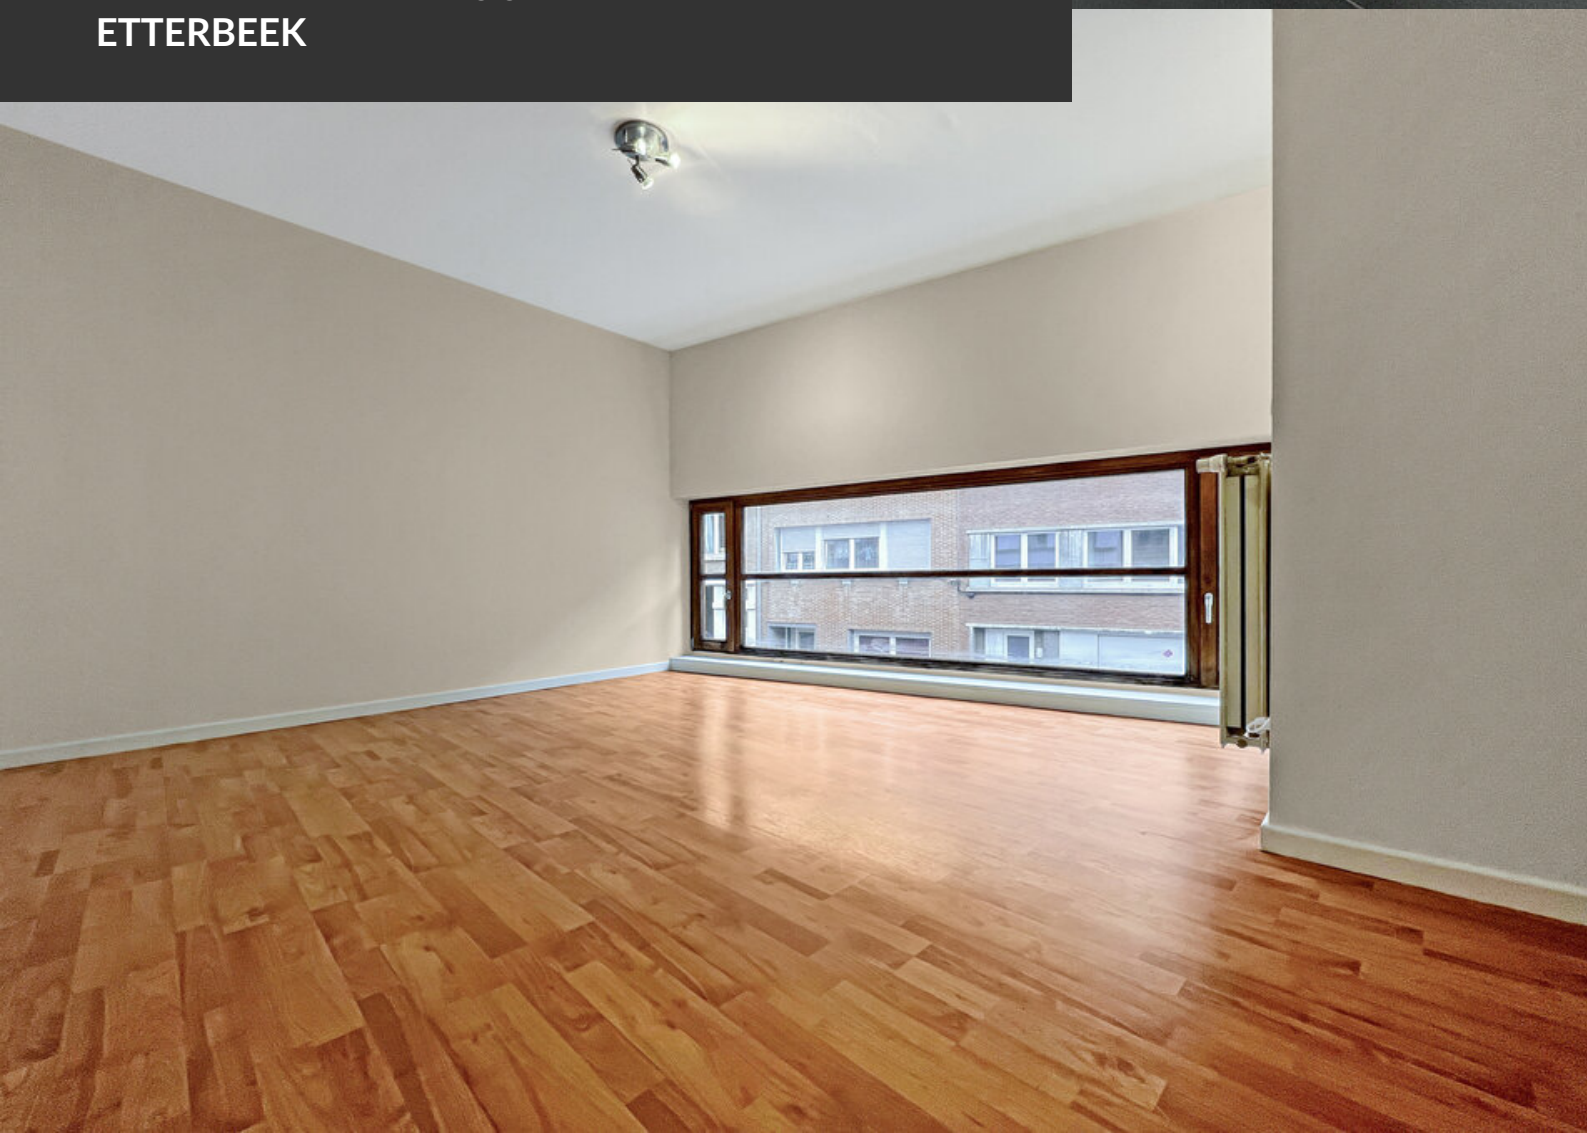

APPARTEMENT TE HUUR
ETTERBEEK