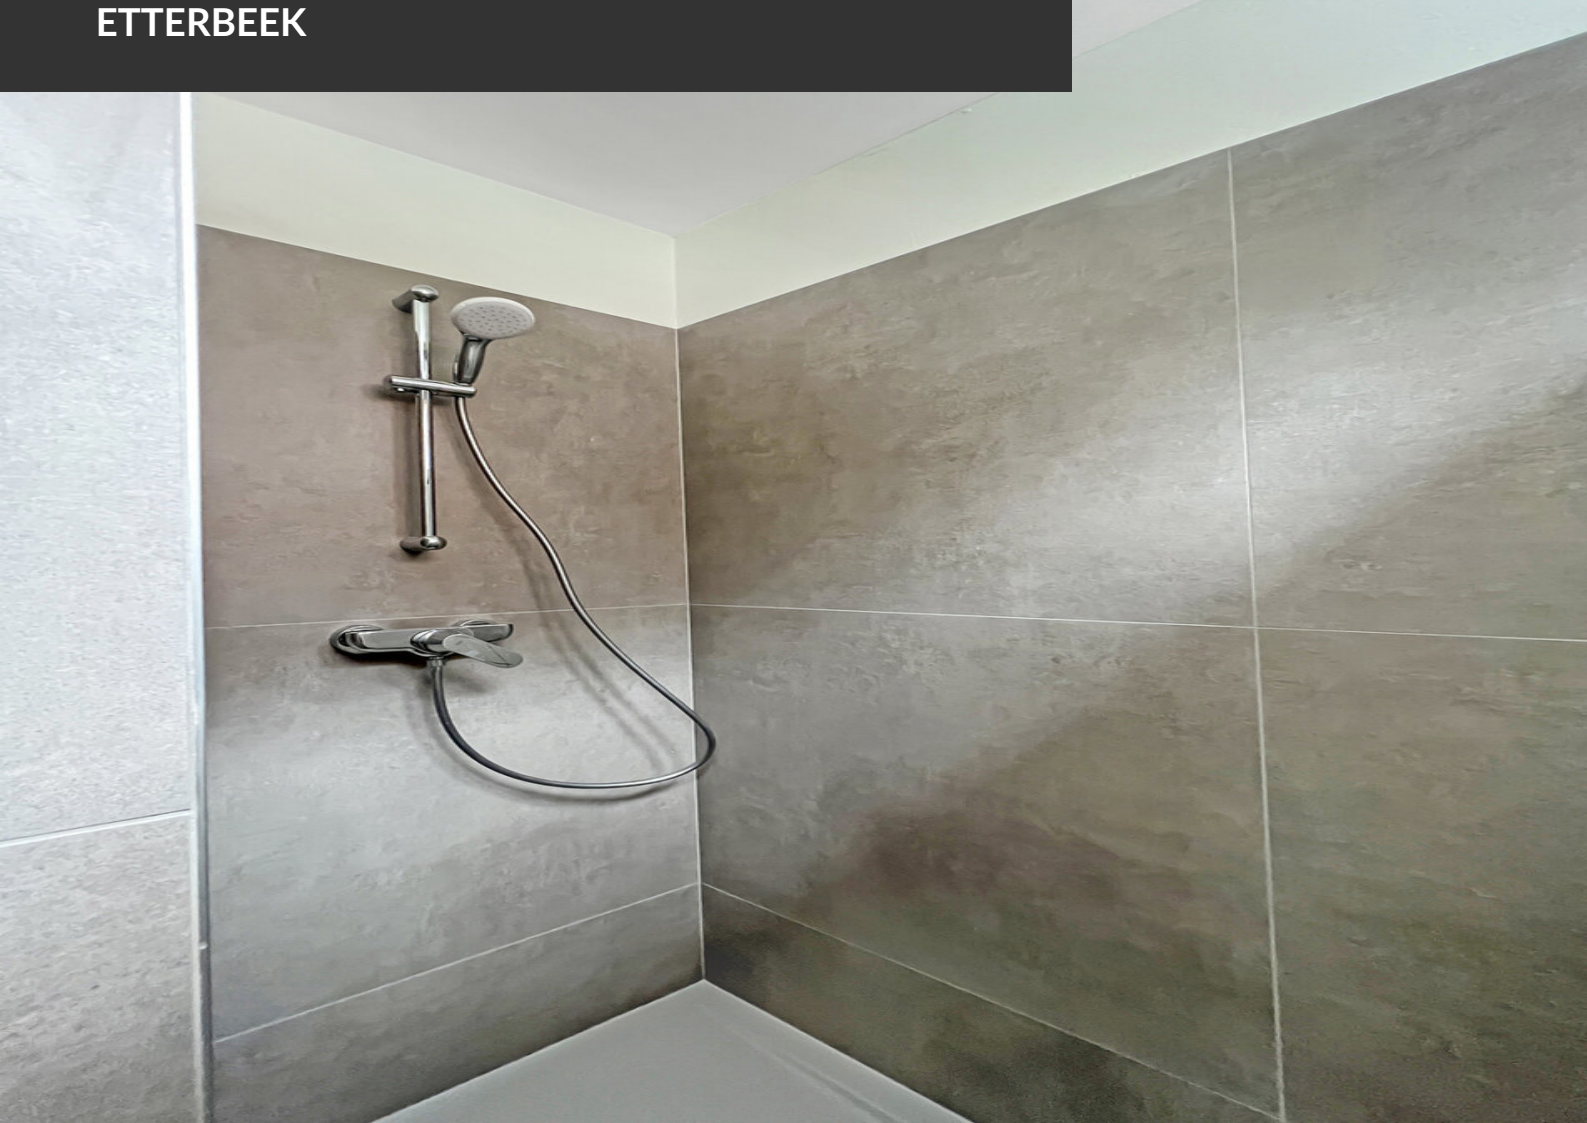

APPARTEMENT TE HUUR
ETTERBEEK