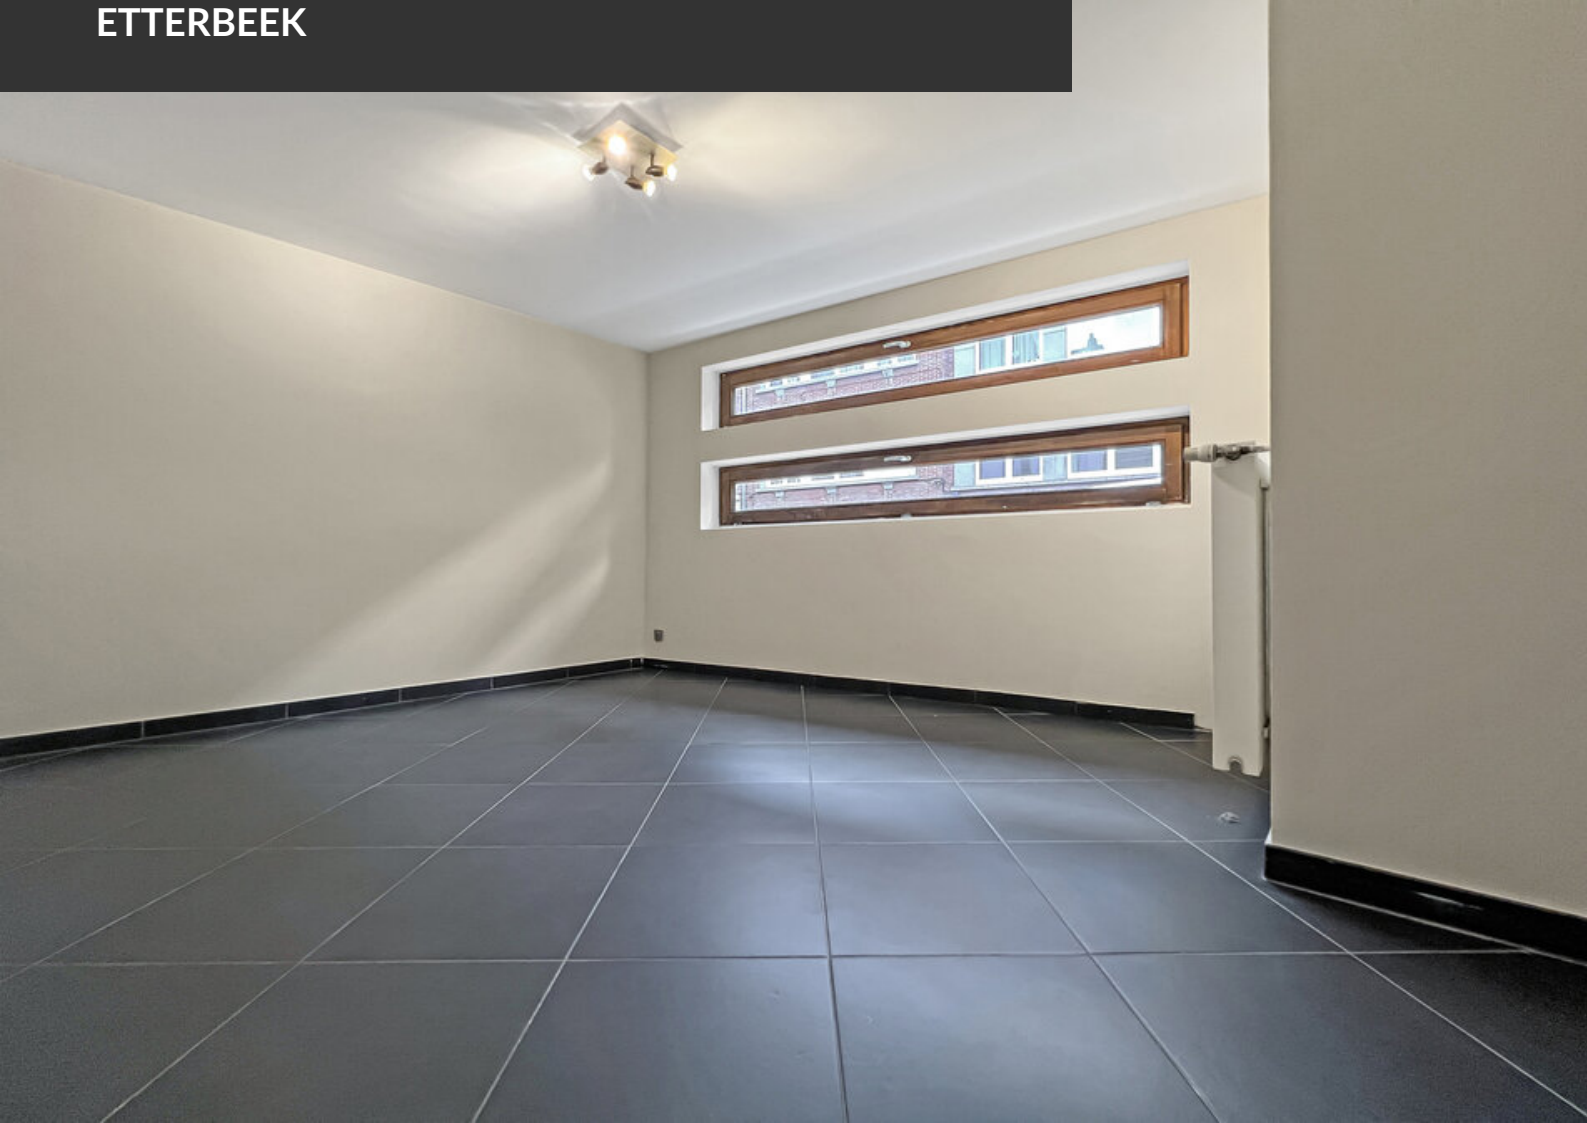

APPARTEMENT TE HUUR
ETTERBEEK