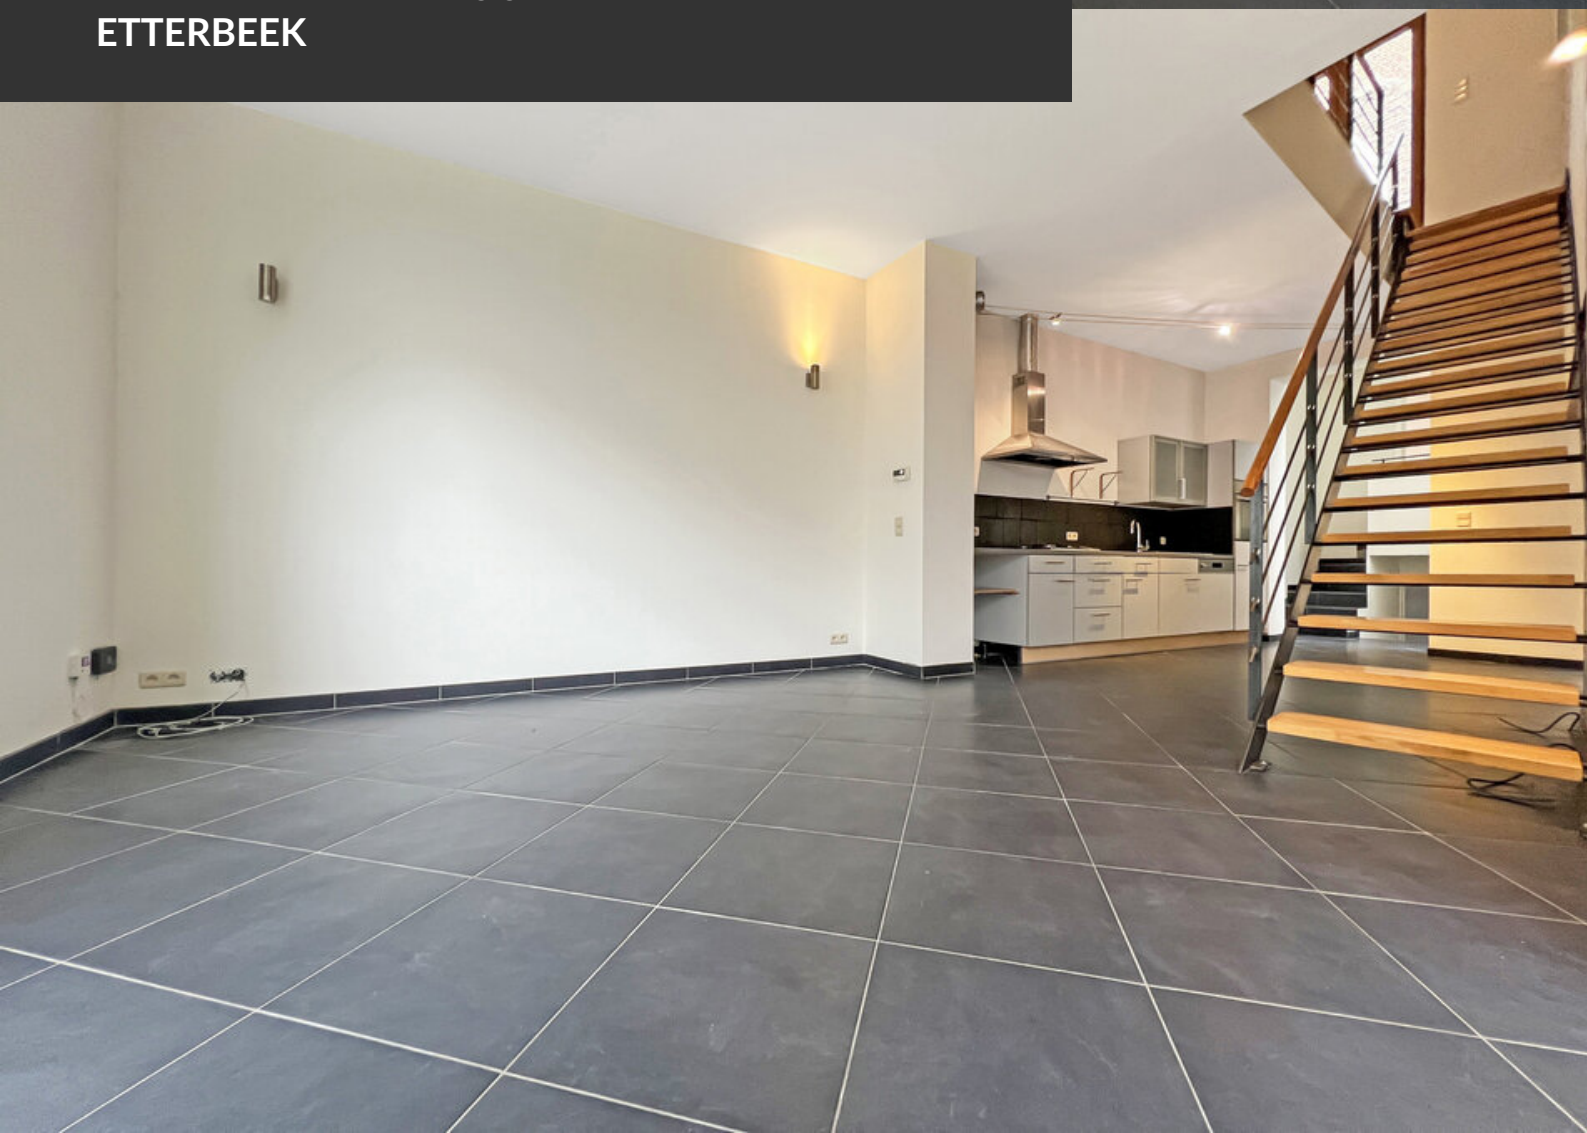

APPARTEMENT TE HUUR
ETTERBEEK