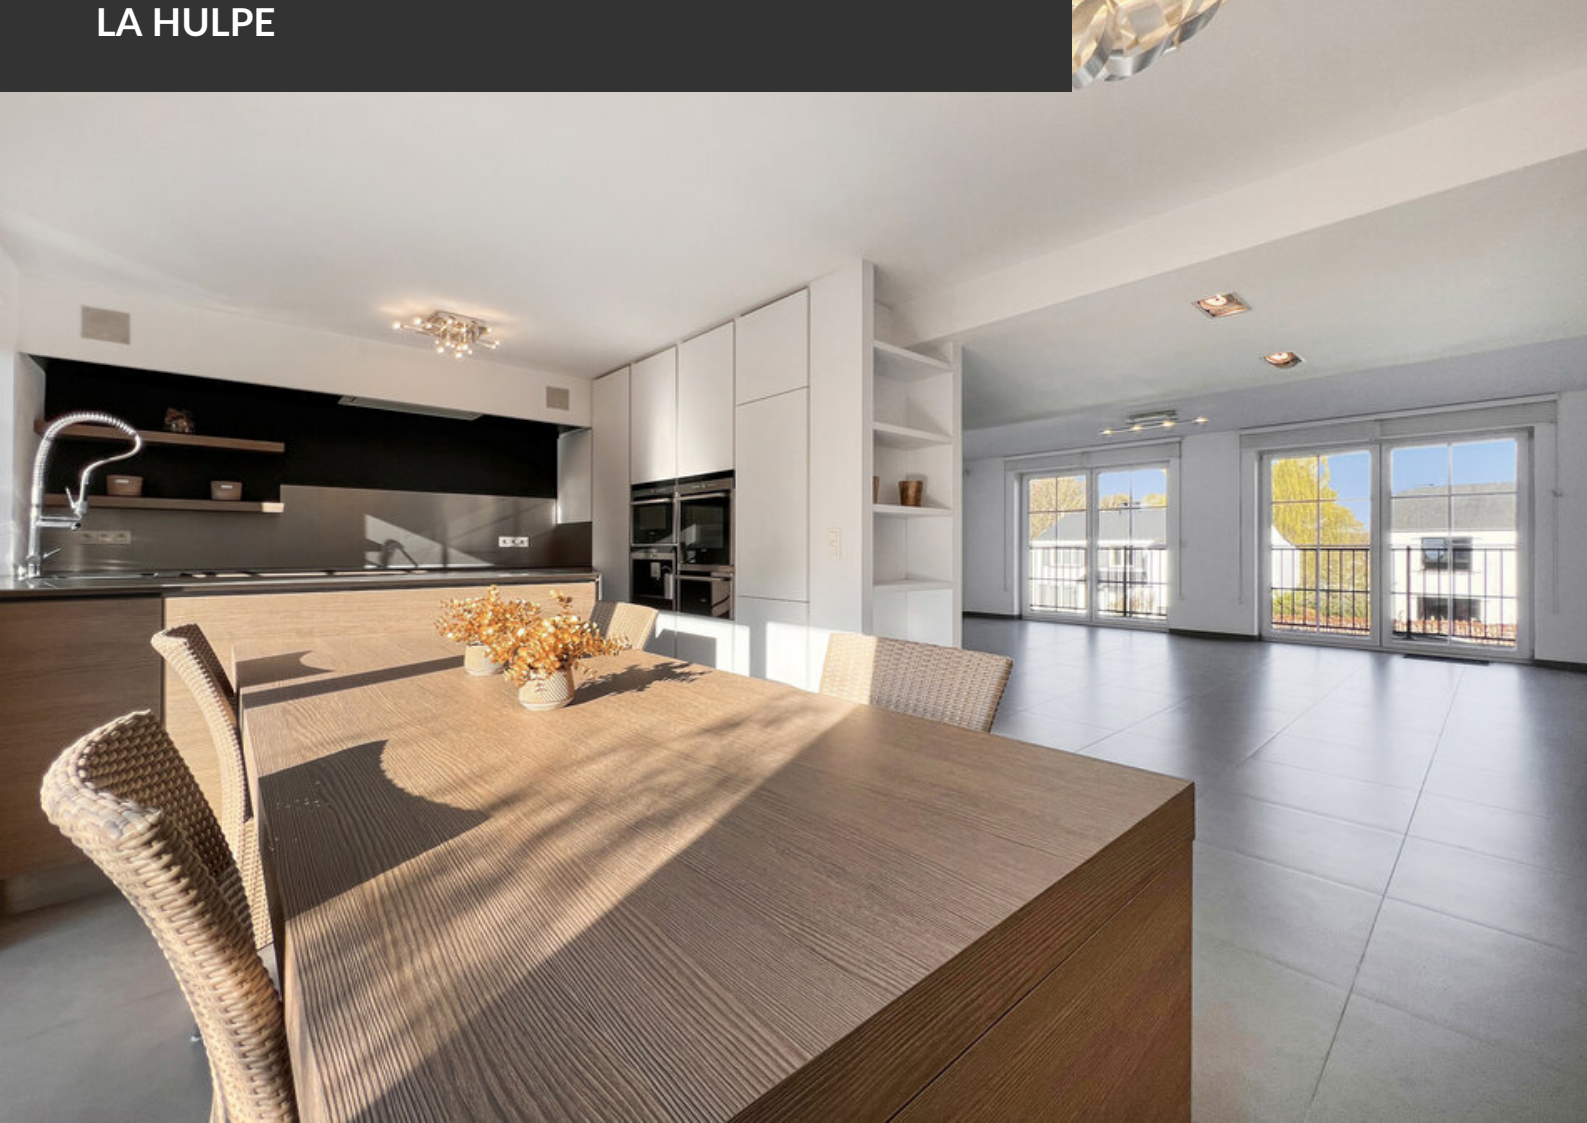

APPARTEMENT TE HUUR
LA HULPE