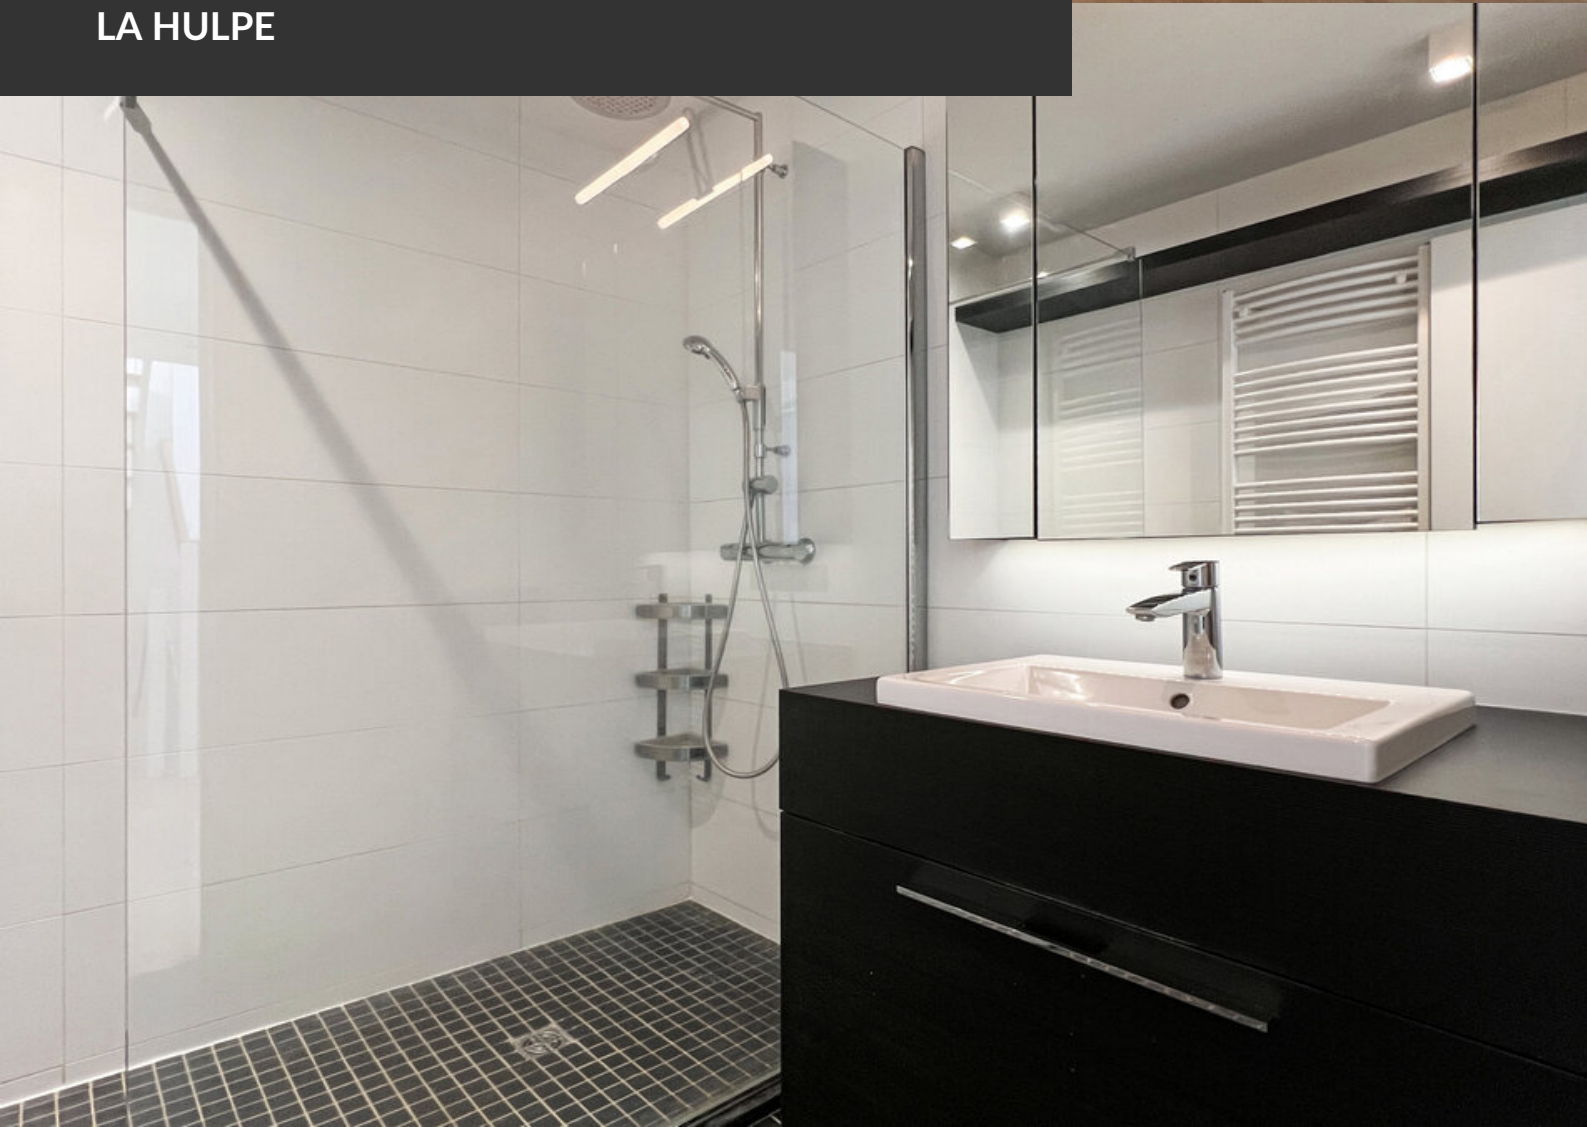

APPARTEMENT TE HUUR
LA HULPE