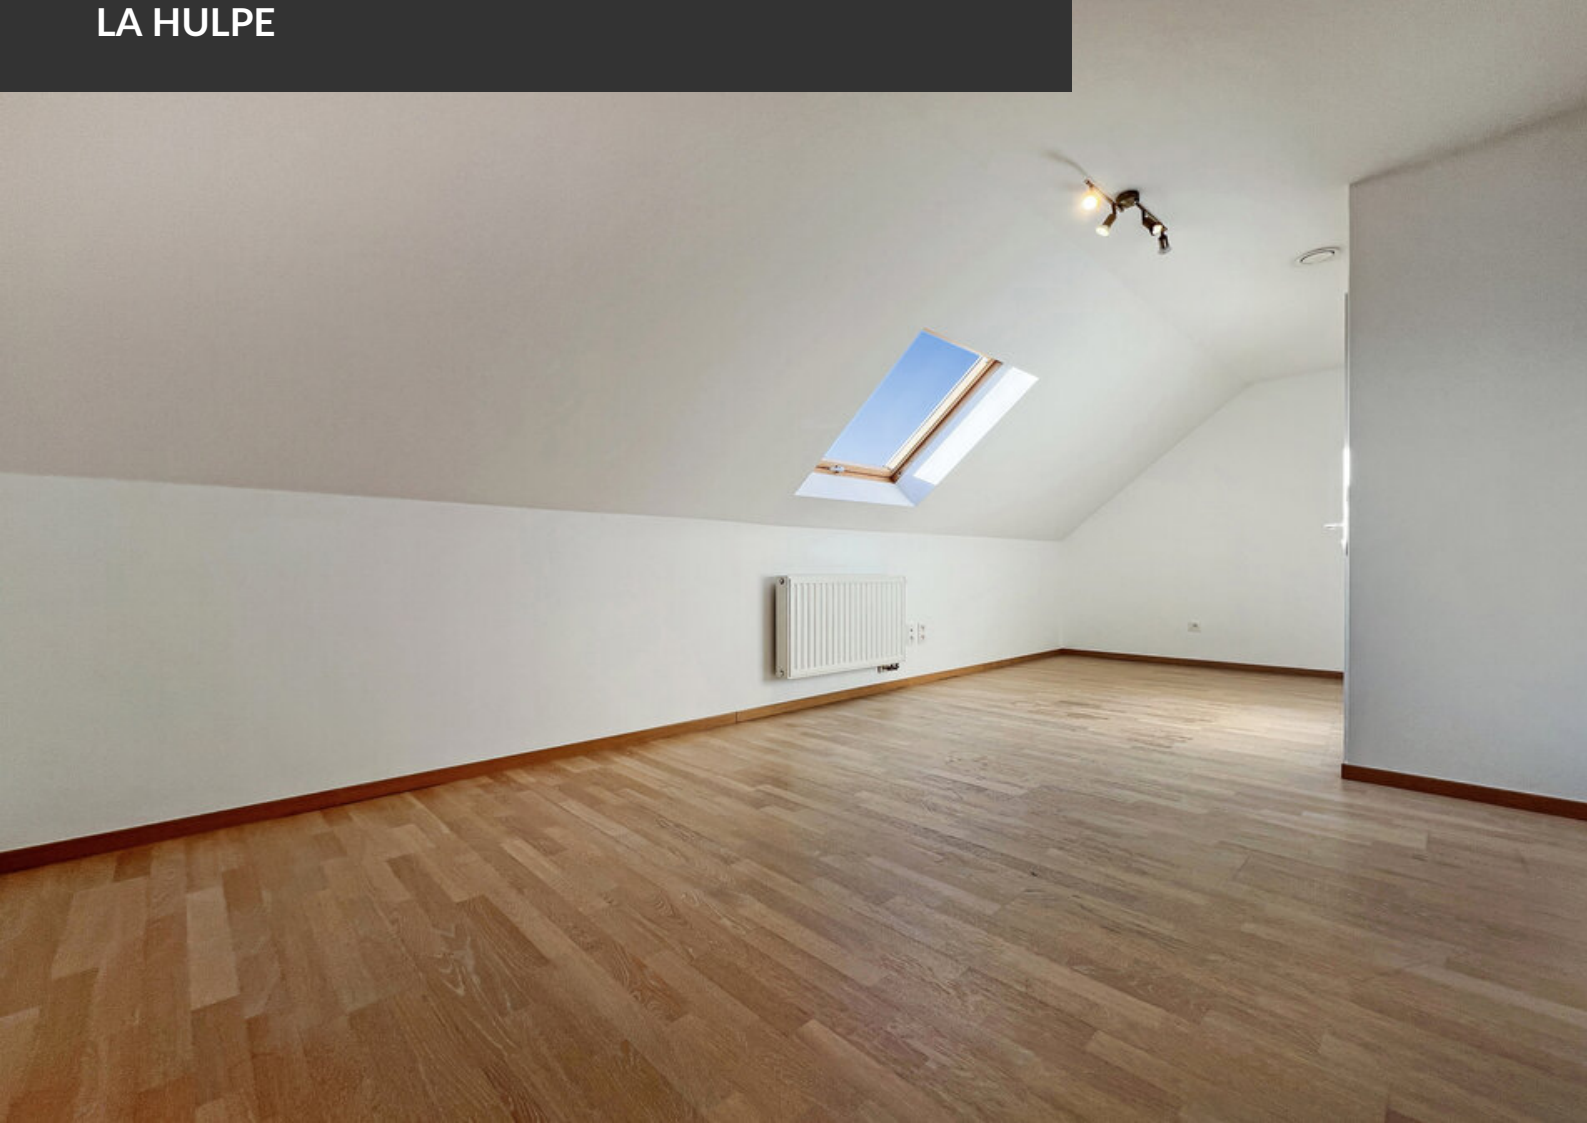

APPARTEMENT TE HUUR
LA HULPE