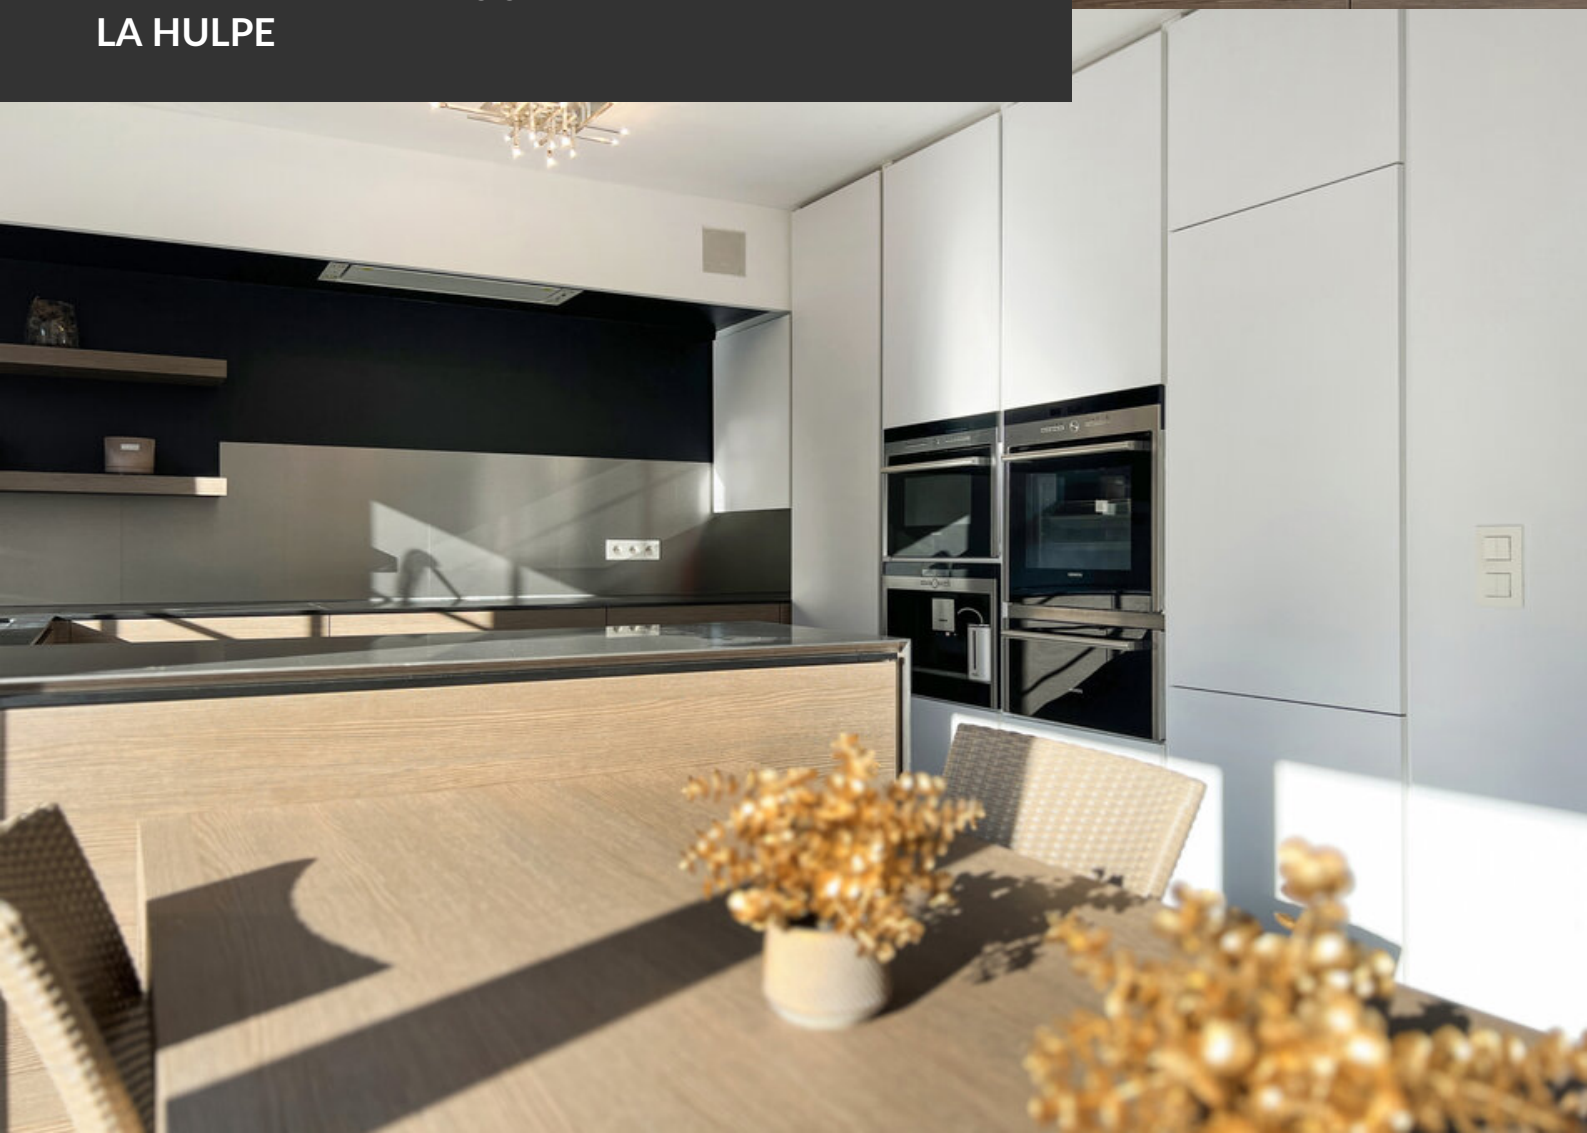

APPARTEMENT TE HUUR
LA HULPE