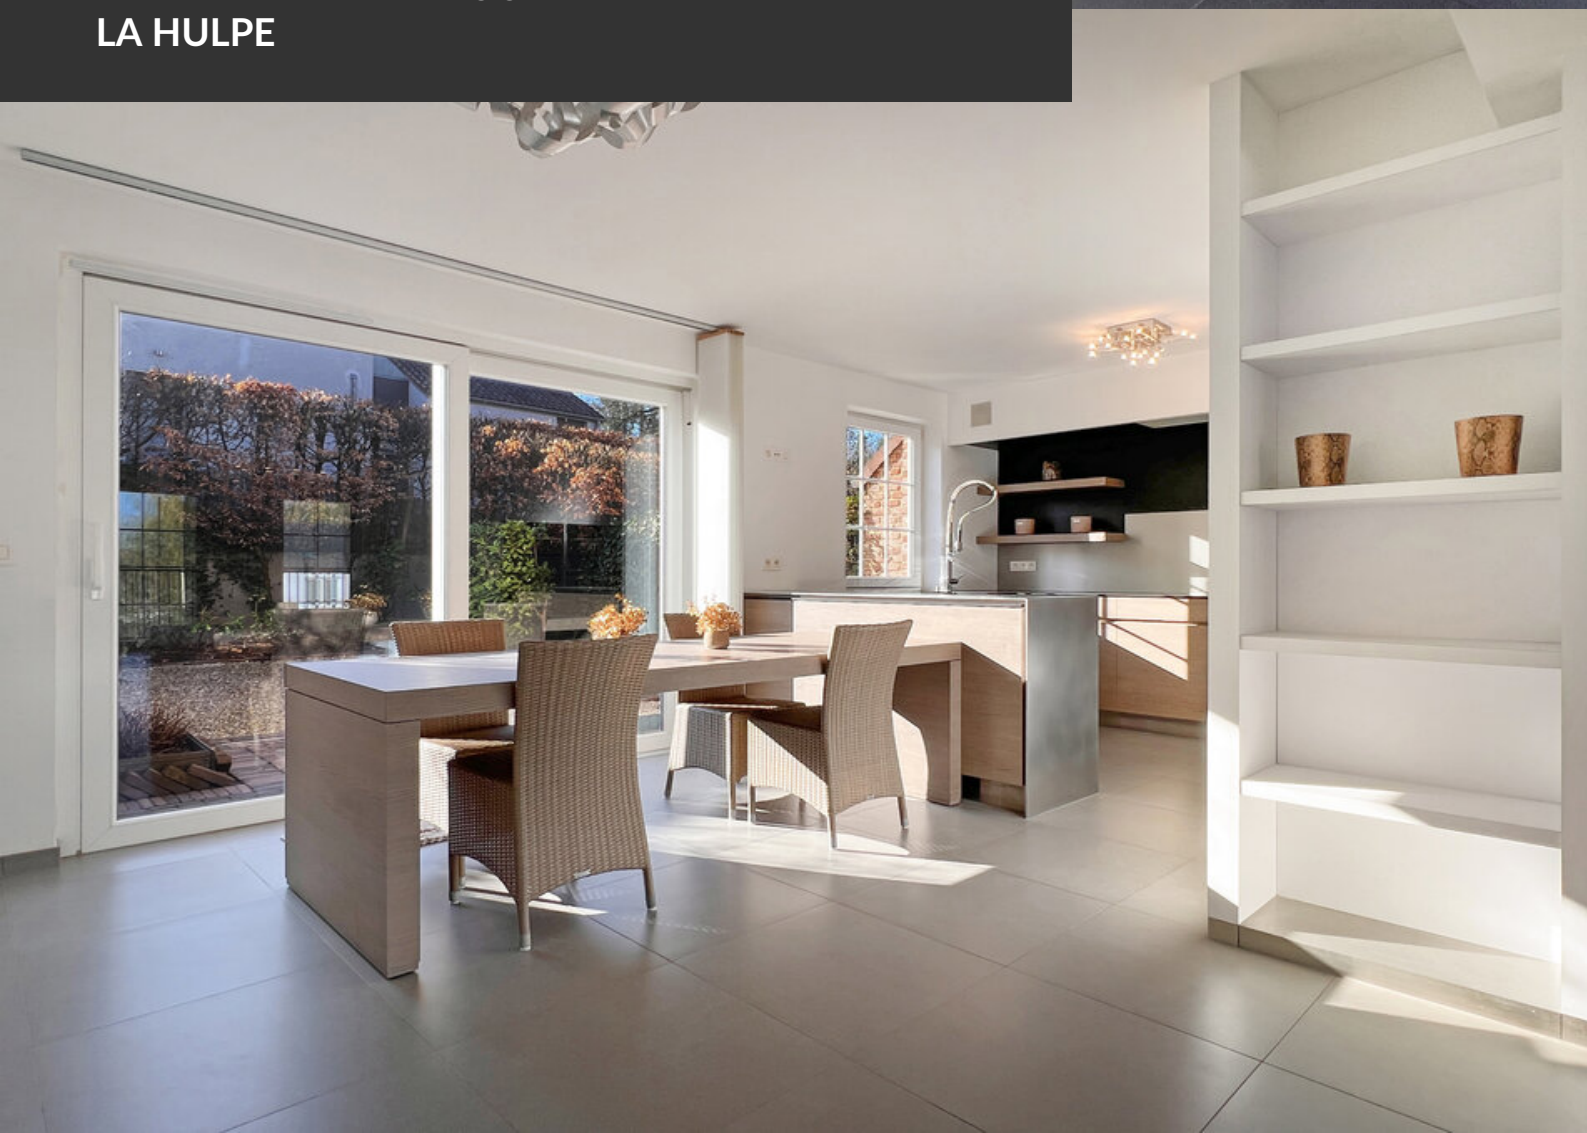

APPARTEMENT TE HUUR
LA HULPE