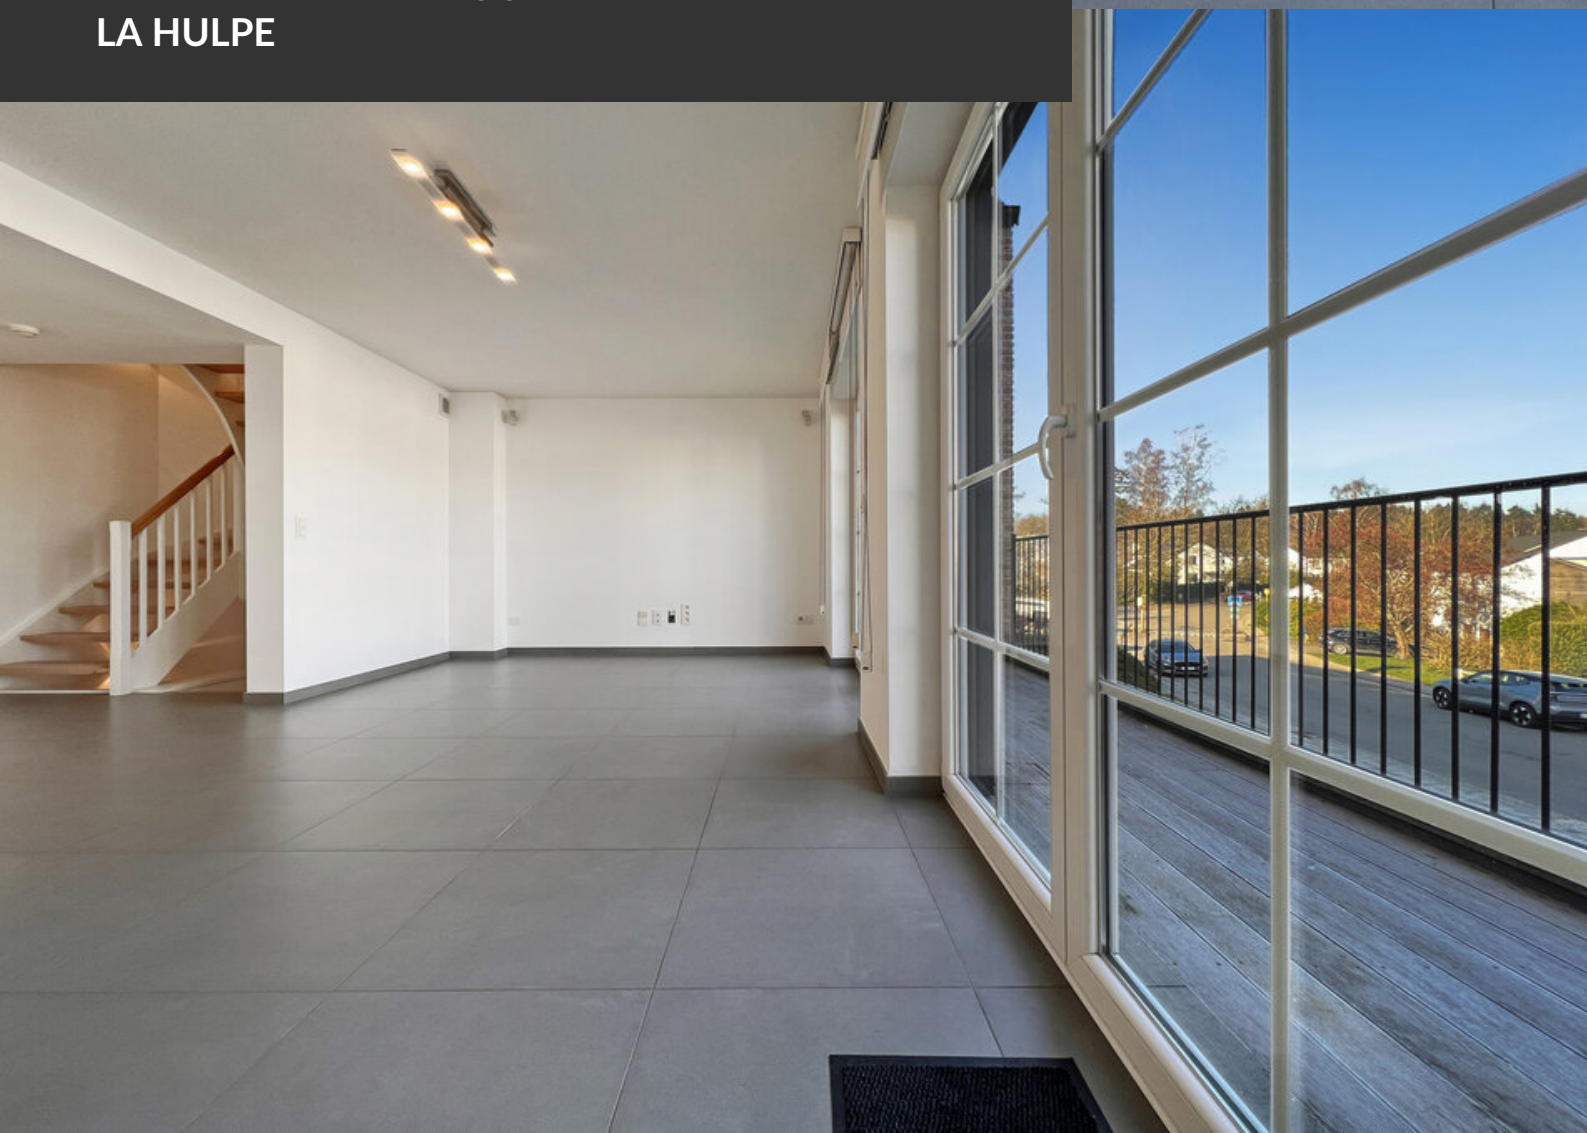

**APPARTEMENT TE HUUR
LA HULPE**