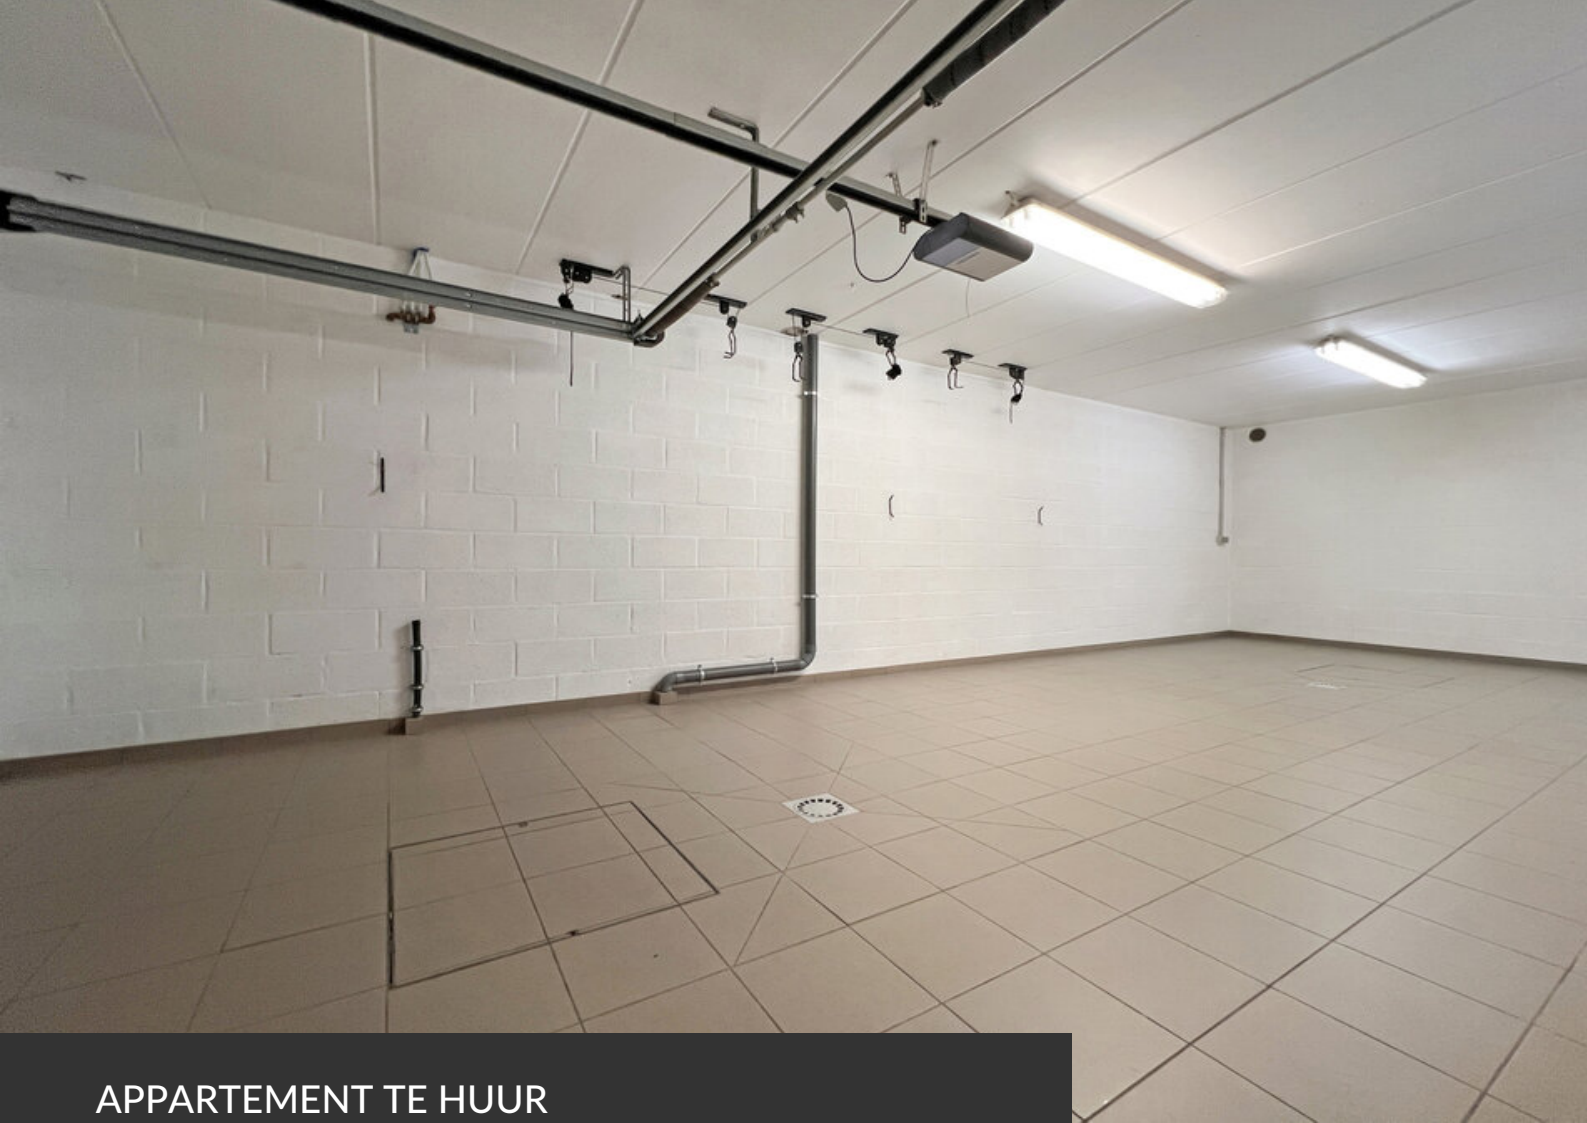

APPARTEMENT TE HUUR
LA HULPE